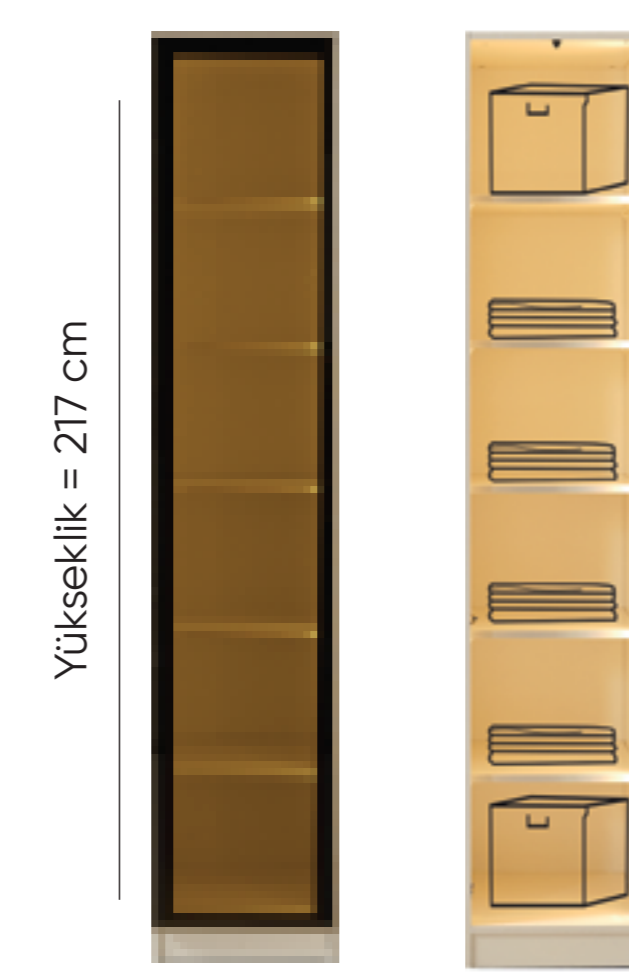

Derinlik = 60 cm

Yükseklik = 217 cm

Genişlik = 86,8 cm

Derinlik = 60 cm

Yükseklik = 217 cm

Genişlik = 43,4 cm

Derinlik = 60 cm

Yükseklik = 217 cm

Genişlik = 30 cm

Derinlik = 60 cm

Çekmeceli 2'li Reflekte Modül

2'li Askılı Modül

Ahşap Kapaklı Tekli Modül

Ahşap Kapaklı Tekli Modül

Yükseklik = 217 cm

Genişlik = 86,8 cm

Derinlik = 60 cm

2'li askılı Rafli Modül

Yükseklik = 217 cm

Genişlik = 43,4 cm

Derinlik = 60 cm

Tek Rafli Reflekte Modül

Yükseklik = 217 cm

Genişlik = 43,4 cm