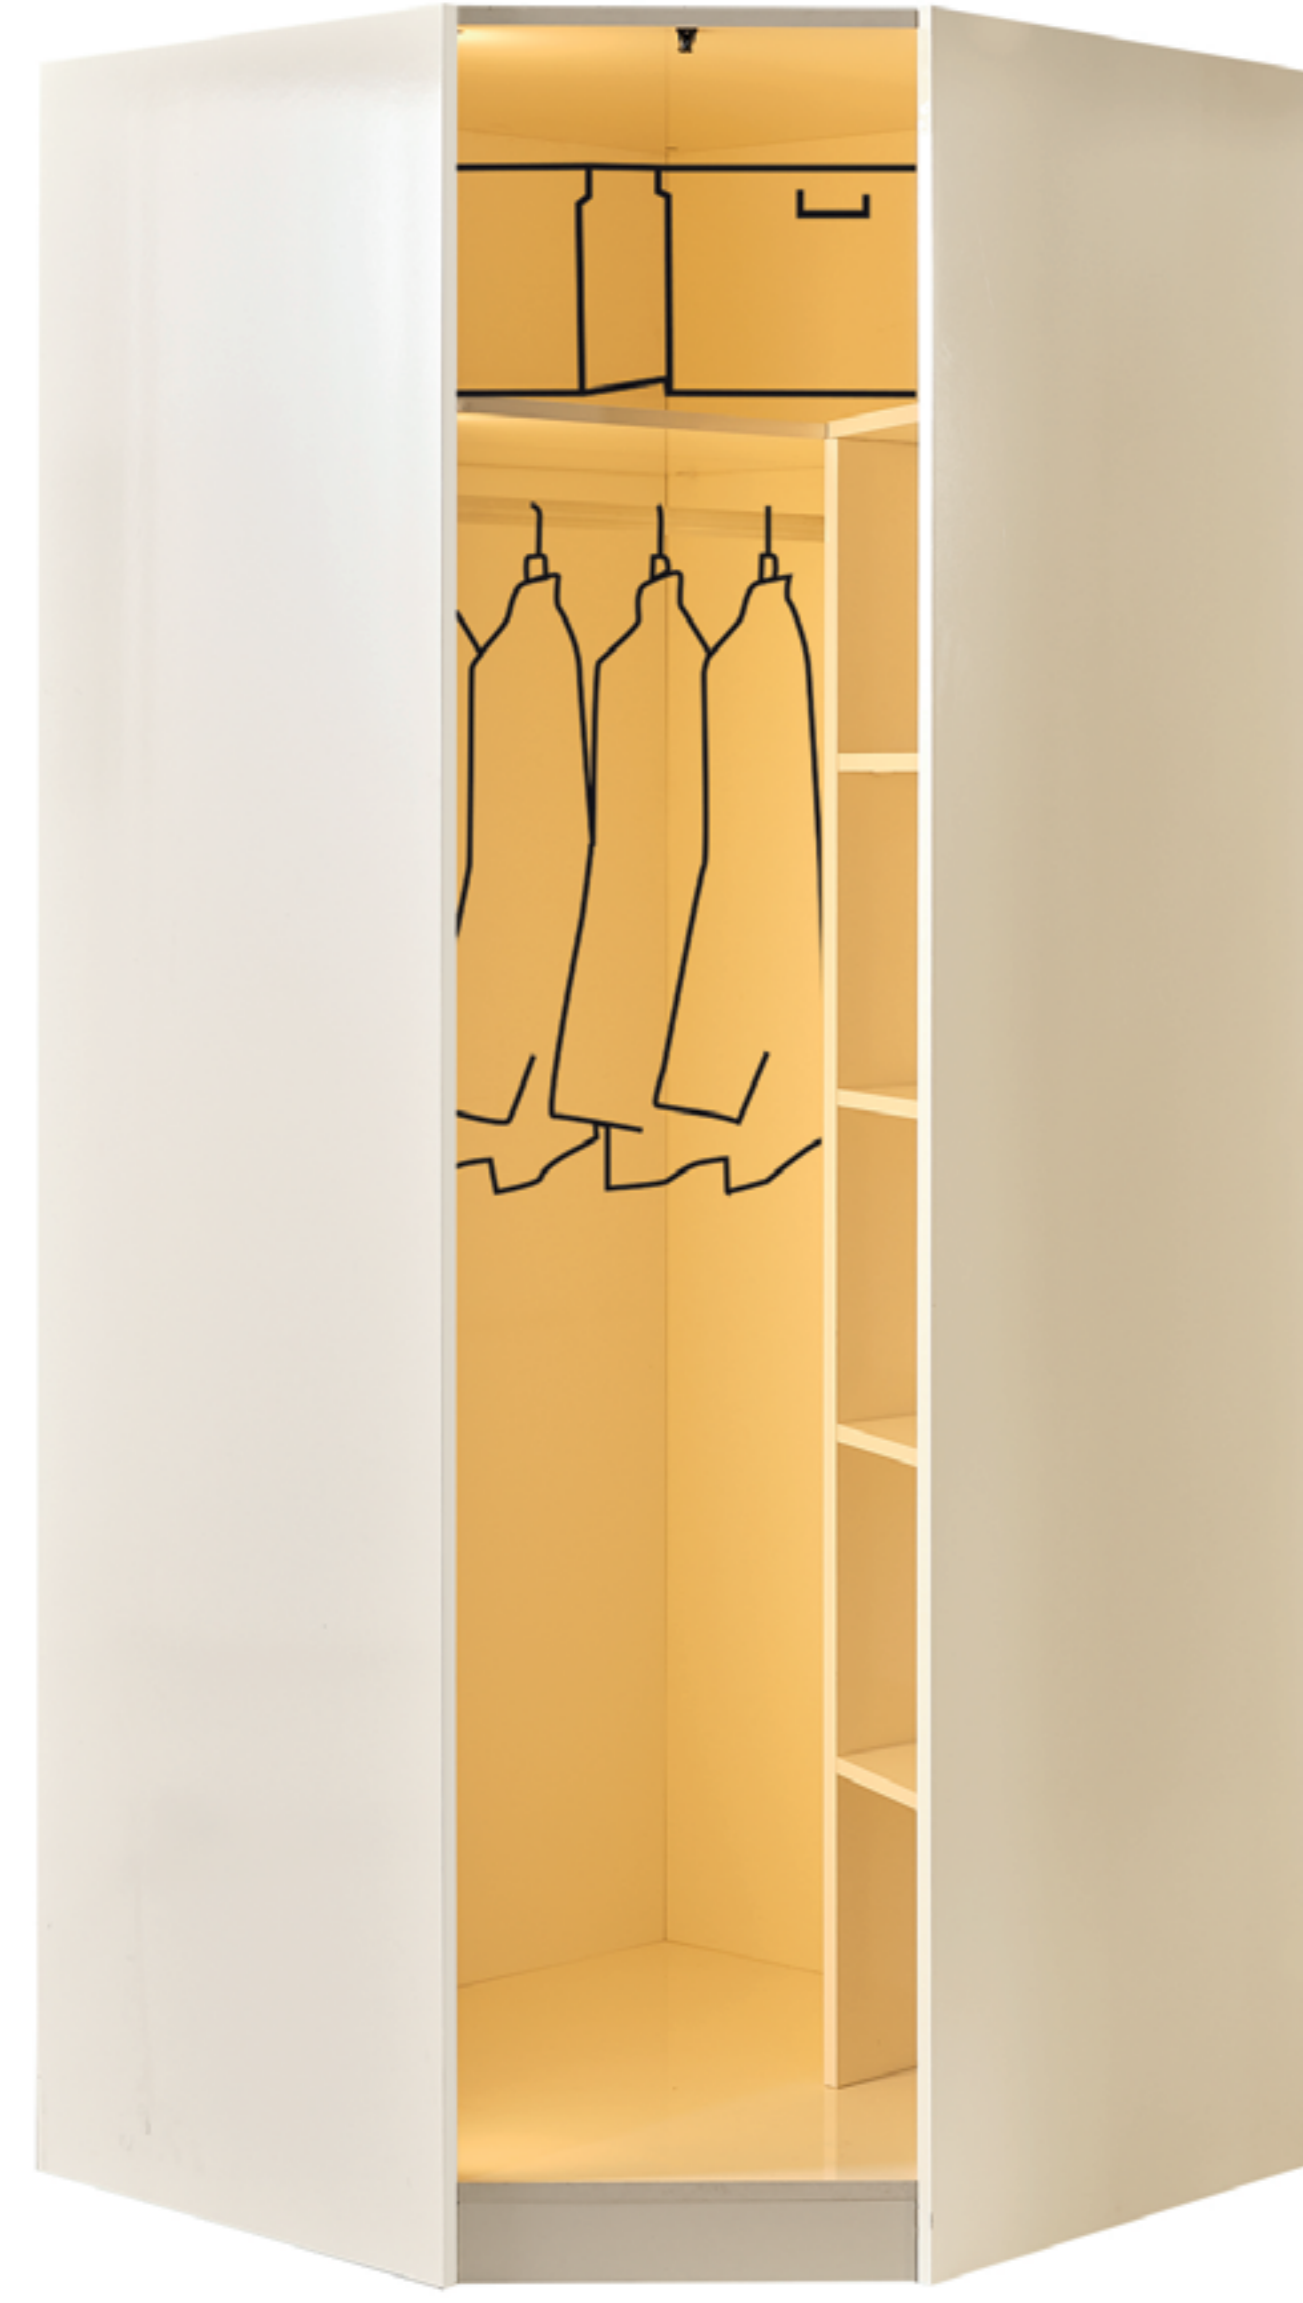

Marcel Giyinme Odası

Marcel, yaşam alanlarına özel uyarlanabilen modüler yapısıyla depolamayı estetik bir deneyime dönüştürür. Köşe çözümleri, reflekte kapak alternatifleri, çekmeceli modüller, askılık ve raf kombinasyonlarıyla her ihtiyaca kusursuz uyum sağlar.

Köşe modül

Yükseklik = 217 cm

Genişlik = 92,4 cm

Derinlik = 92,4 cm