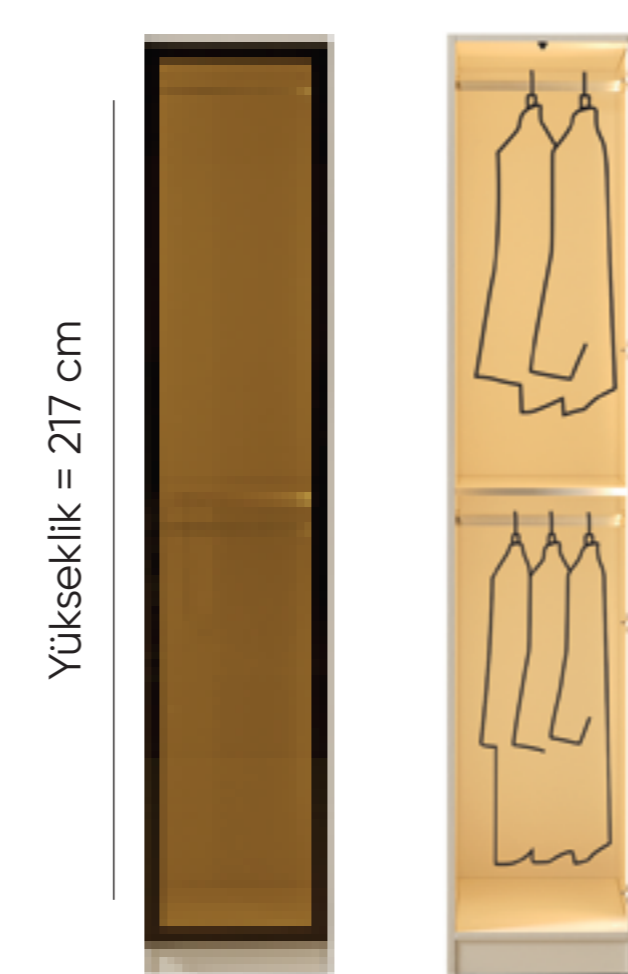

Derinlik = 60 cm

2'li askılı Rafli Modül

Yükseklik = 217 cm

Genişlik = 43,4 cm

Derinlik = 60 cm

Tek Rafli Reflekte Modül

Yükseklik = 217 cm

Genişlik = 43,4 cm