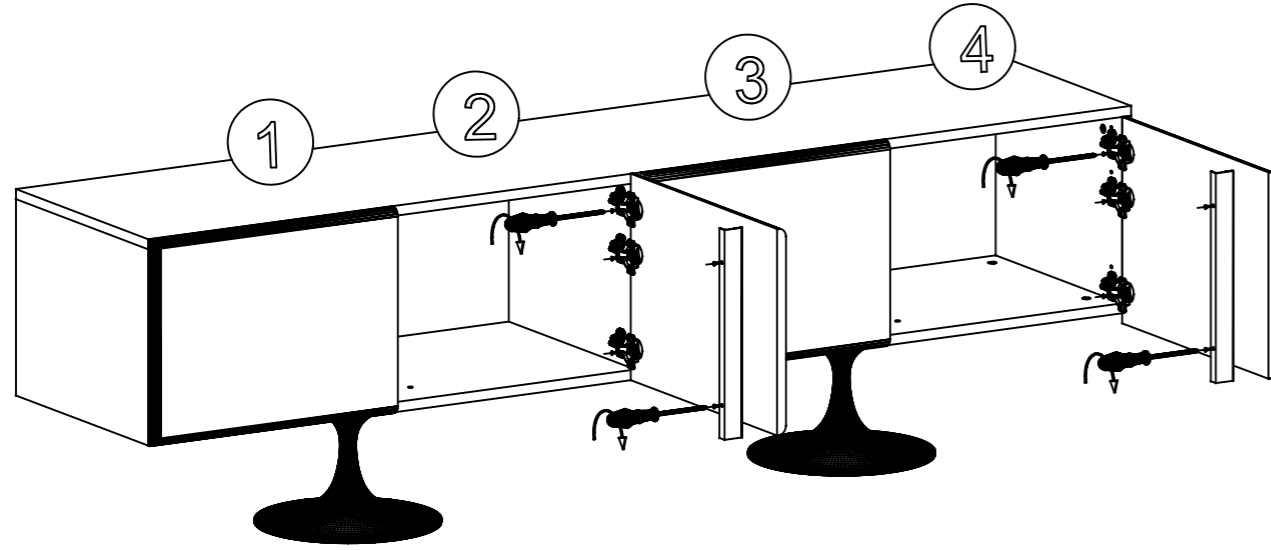

1

2

3

KULP 2 VE 4 NUMARALI KAPAĞA TAKILACAKTIR.

4

Adet Quantity	Parça No Fitting Number
	<b>Parça Resimleri Fitting Parts</b>
	Kod / Code

<b>BY</b>	<b>BZ</b>	<b>CE</b>	<b>AC</b>	<b>FC</b>
minifix mil	minifix kilit	kavelya	3,5*25 başlıklı vida	4*16 vida