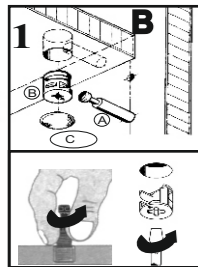

1

2

3

KULP 2 VE 4 NUMARALI KAPAĞA TAKILACAKTIR.

4

Adet Quantity	Parça No Fitting Number
	<b>Parça Resimleri Fitting Parts</b>
	Kod / Code

<b>BY</b>	<b>BZ</b>	<b>CE</b>	<b>AC</b>	<b>FC</b>
minifix mil	minifix kilit	kavelya	3,5*25 başlıklı vida	4*16 vida

NOT : LÜTFEN ÜRÜNÜN KURULUMUNU YAPARKEN MONTAJ SIRASINA GÖRE YAPINIZ

yedek parçaya ihtiyaç duyduğunuz takdirde, lütfen kurma talimatında gösterilmiş olan "model numarası" ve "parça numarası" belirtiniz  
In case need a sparepart, please indicate "modelnumber" and "piecennumber" shown in the instructions