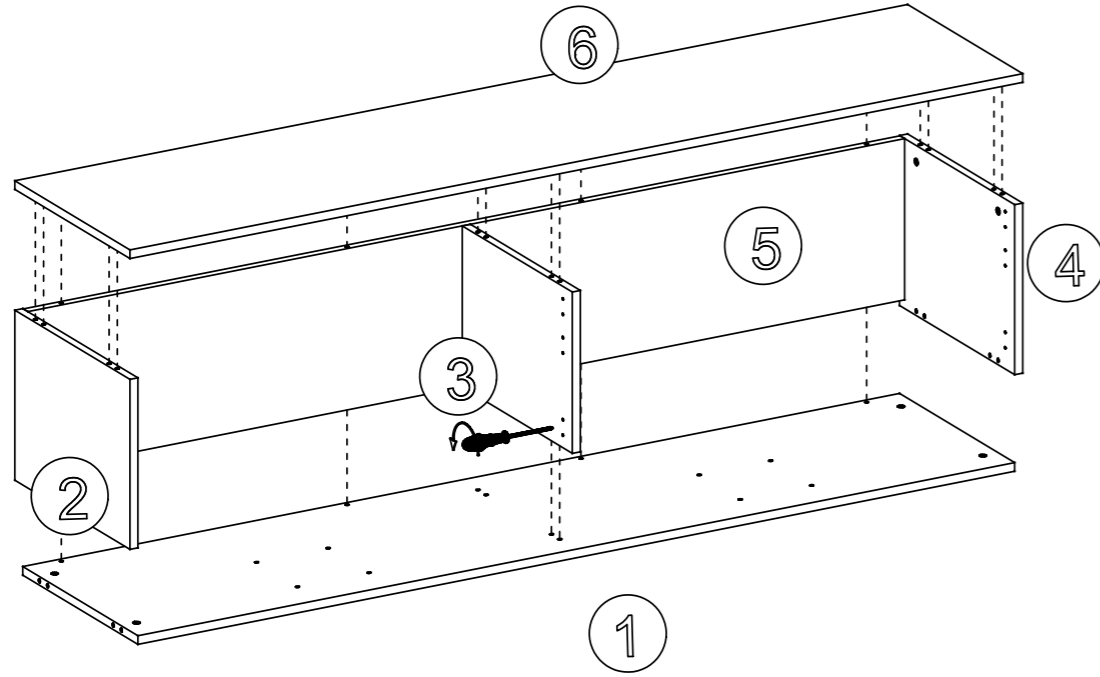

1

2

3

KULP 2 VE 4 NUMARALI KAPAĞA TAKILACAKTIR.

4

Adet Quantity	Parça No Fitting Number
	<b>Parça Resimleri Fitting Parts</b>
	Kod / Code

<b>BY</b>	<b>BZ</b>	<b>CE</b>	<b>AC</b>	<b>FC</b>
minifix mil	minifix kilit	kavelya	3,5*25 başlıklı vida	4*16 vida