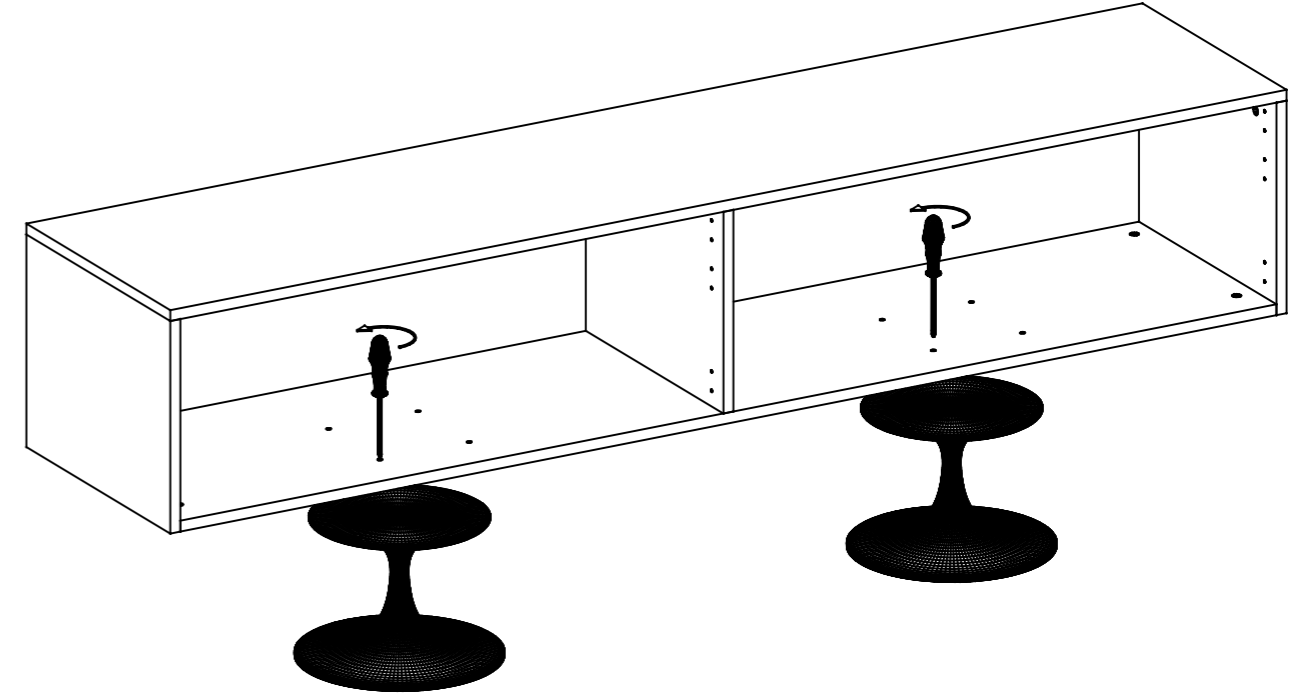

1

2

3

KULP 2 VE 4 NUMARALI KAPAĞA TAKILACAKTIR.

4

Adet Quantity	Parça No Fitting Number
	<b>Parça Resimleri Fitting Parts</b>
	Kod / Code

<b>BY</b>	<b>BZ</b>	<b>CE</b>	<b>AC</b>	<b>FC</b>
minifix mil	minifix kilit	kavelya	3,5*25 başlıklı vida	4*16 vida