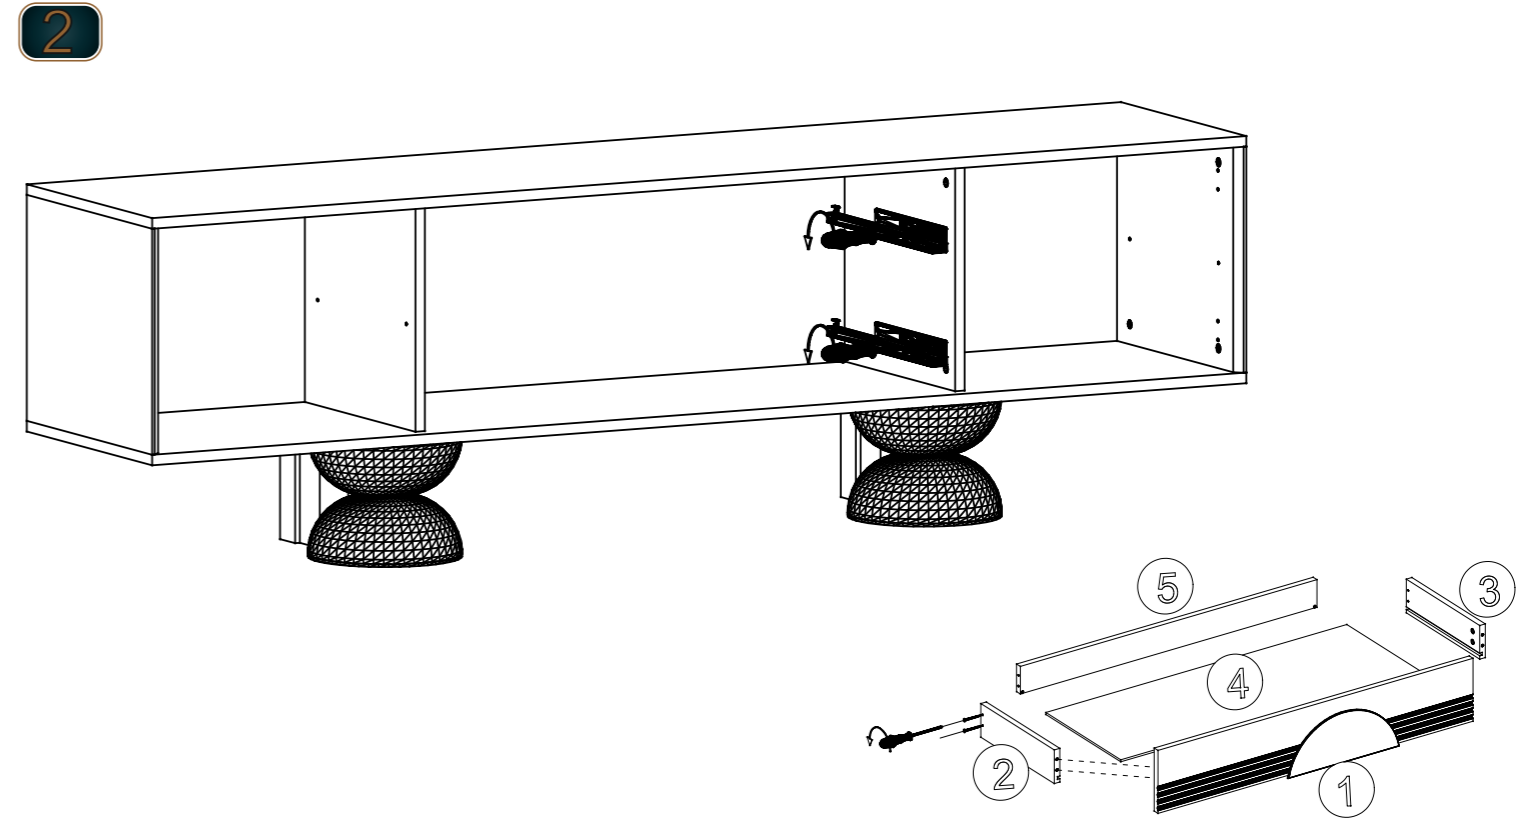

Adet Quantity	Parça No Fitting Number
	Parça Resimleri Fitting Parts
	Kod / Code

BY	BZ	CE	AC	FC	EL
minifix mil	minifix kilit	kavelya	3,5*25 başlıklı vida	4*16 vida	TANDEM RAY

NOT : LÜTFEN ÜRÜNÜN KURULUMUNU YAPARKEN MONTAJ SIRASINA GÖRE YAPINIZ

yedek parçaya ihtiyaç duyduğunuz takdirde, lütfen kurma talimatında gösterilmiş olan "model numarası" ve "parça numarası" belirtiniz
In case need a sparepart, please indicate "modelnumber" and "piecennumber" shown in the instructions