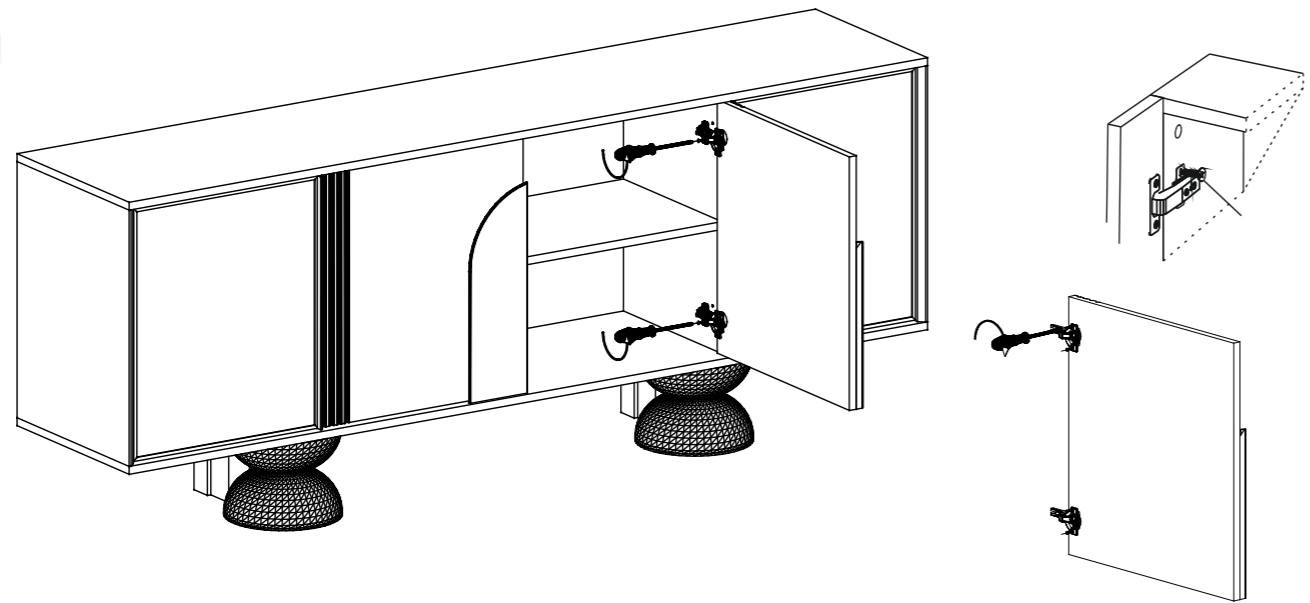

1

AYAK AŞAĞIDAKİ GÖRSELDE BELİRTİLDİĞİ GİBİ KAFALARDAN 23 CM BIRAKILIP İÇ BOŞLUK KISMINDAN YUKARIDAKİ GÖRSELDE BİRBİRNE ALTAN METAL SIKILACAKTIR.

2

3

NOT : LÜTFEN ÜRÜNÜN KURULUMUNU YAPARKEN MONTAJ SIRASINA GÖRE YAPINIZ

Adet Quantity	Parça No Fitting Number
1	B

**Parça Resimleri
Fitting Parts**

Kod / Code

1

2

3

ORTA İKİ KAPAĞIN MENTEŞE TAS YERLERİNE
3,5*13 VİDA SIKILACAKTIR.

4