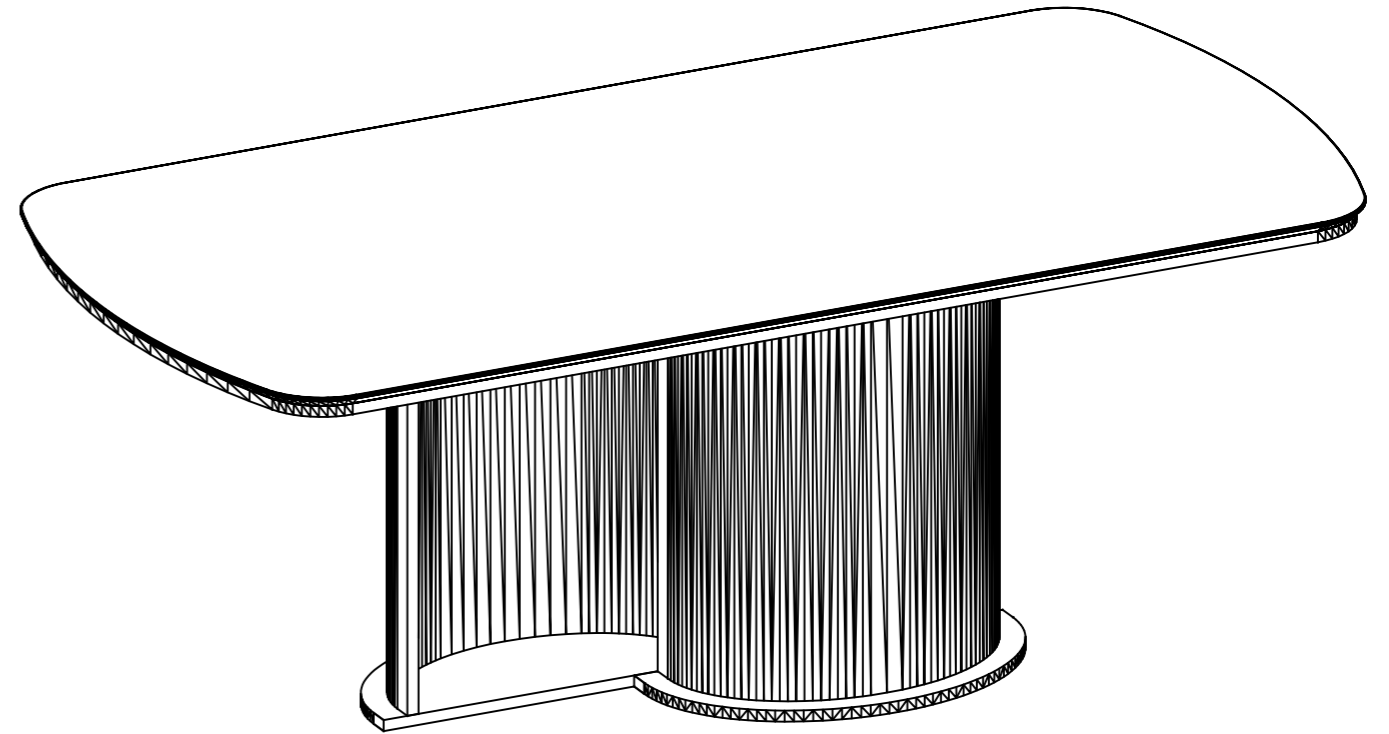

1

AYAK GÖRSELDEKİ GİBİ KAFALARDAN 42,4 CM BIRAKILIP İÇ BOŞLUK KISMINDAN YUKARIDAKİ GÖRSELDEKİ GİBİ BİRBİRNE ALTTAN METAL SIKILACAKTIR.

2

3

4

Adet Quantity	Parça No Fitting Number
Parça Resimleri Fitting Parts	
Kod / Code	