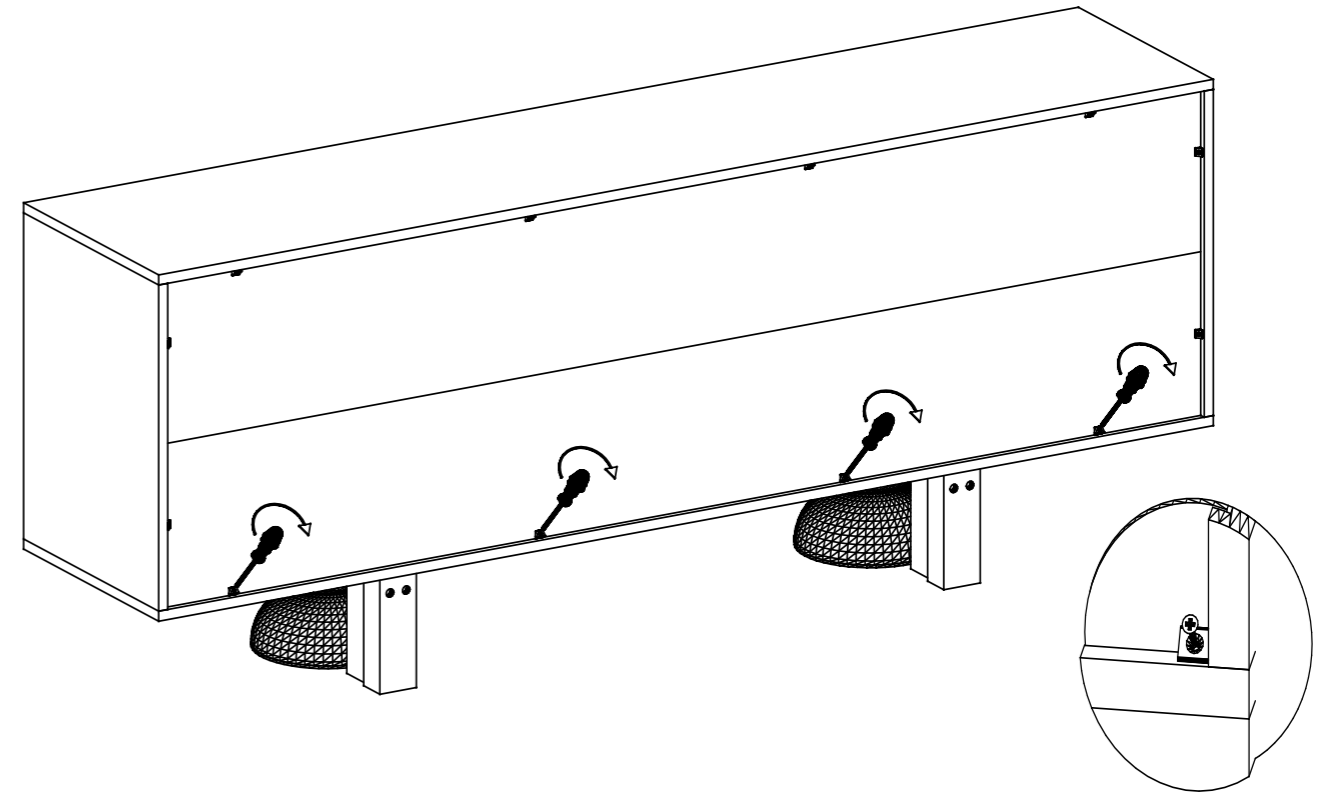

1

AYAK AŞAĞIDAKİ GÖRSELDE BELİRTİLDİĞİ GİBİ KAFALARDAN 23 CM BIRAKILIP İÇ BOŞLUK KISMINDAN YUKARIDAKİ GÖRSELDE BİRBİRNE ALTAN METAL SIKILACAKTIR.

2

3

NOT : LÜTFEN ÜRÜNÜN KURULUMUNU YAPARKEN MONTAJ SIRASINA GÖRE YAPINIZ

Adet Quantity	Parça No Fitting Number
1	B

**Parça Resimleri
Fitting Parts**

Kod / Code

1

2

3

ORTA İKİ KAPAĞIN MENTEŞE TAS YERLERİNE
3,5*13 VİDA SIKILACAKTIR.

4