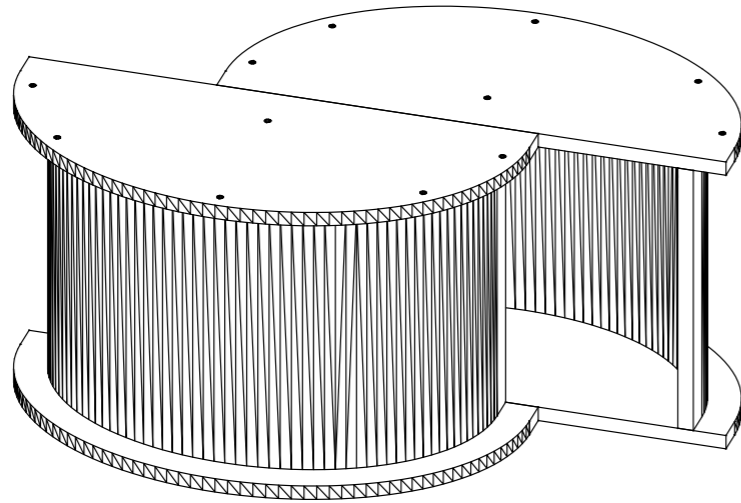

1

AYAK AŞAĞIDAKİ GÖRSELDE BELİRTİLDİĞİ GİBİ KAFALARDAN 23 CM BIRAKILIP İÇ BOŞLUK KISMINDAN YUKARIDAKİ GÖRSELDE BİRBİRNE ALTAN METAL SIKILACAKTIR.

2

3

NOT : LÜTFEN ÜRÜNÜN KURULUMUNU YAPARKEN MONTAJ SIRASINA GÖRE YAPINIZ

Adet Quantity	Parça No Fitting Number
1	B

**Parça Resimleri
Fitting Parts**

Kod / Code

1

2

3

ORTA İKİ KAPAĞIN MENTEŞE TAS YERLERİNE
3,5*13 VİDA SIKILACAKTIR.

4

1

AYAK GÖRSELDEKİ GİBİ KAFALARDAN 42,4 CM BIRAKILIP İÇ BOŞLUK KISMINDAN YUKARIDAKİ GÖRSELDEKİ GİBİ BİRBİRNE ALTTAN METAL SIKILACAKTIR.

2

3

4

Adet Quantity	Parça No Fitting Number
Parça Resimleri Fitting Parts	
Kod / Code	