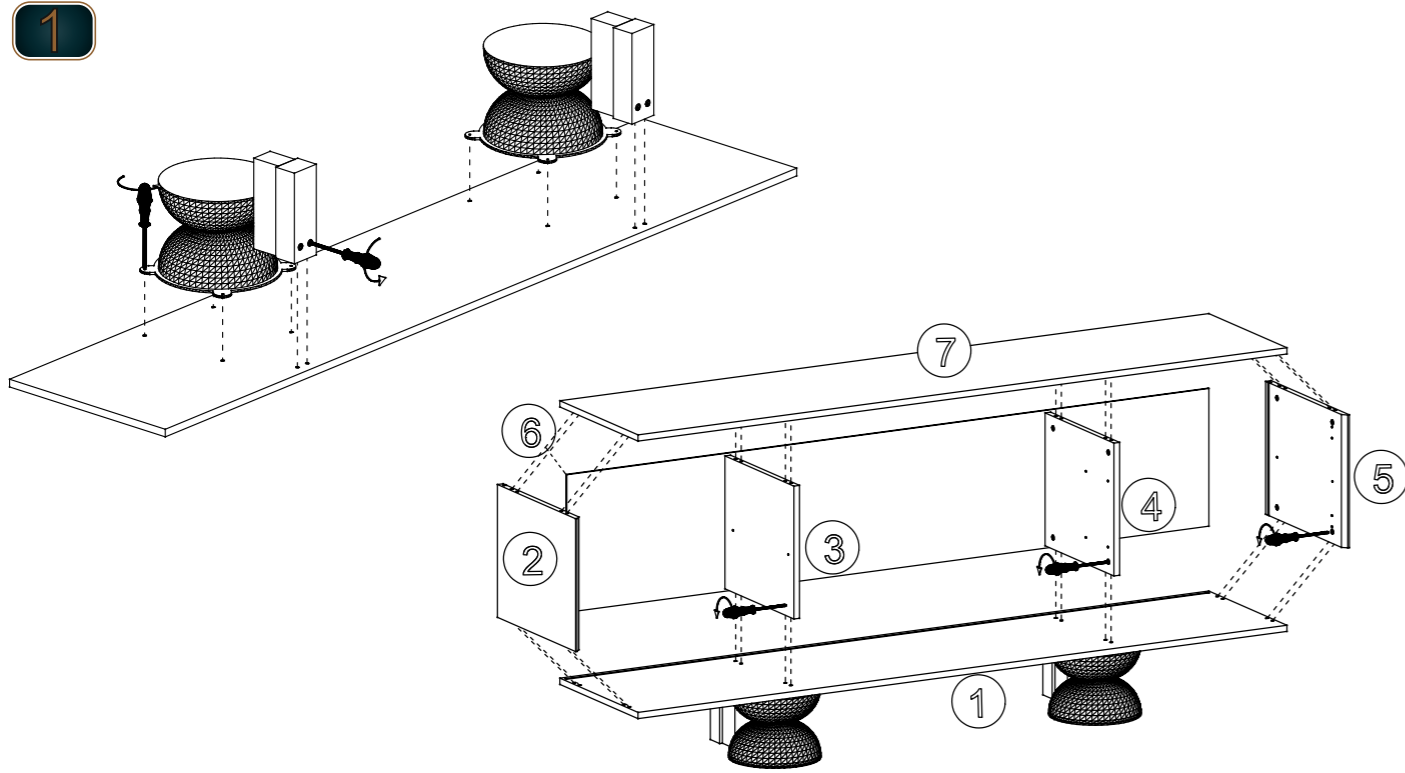

Adet Quantity	Parça No Fitting Number
	Parça Resimleri Fitting Parts
	Kod / Code

BY	BZ	CE	AC	FC	EL
minifix mil	minifix kilit	kavelya	3,5*25 başlıklı vida	4*16 vida	TANDEM RAY

NOT : LÜTFEN ÜRÜNÜN KURULUMUNU YAPARKEN MONTAJ SIRASINA GÖRE YAPINIZ

yedek parçaya ihtiyaç duyduğunuz takdirde, lütfen kurma talimatında gösterilmiş olan "model numarası" ve "parça numarası" belirtiniz
In case need a sparepart, please indicate "modelnumber" and "piecennumber" shown in the instructions