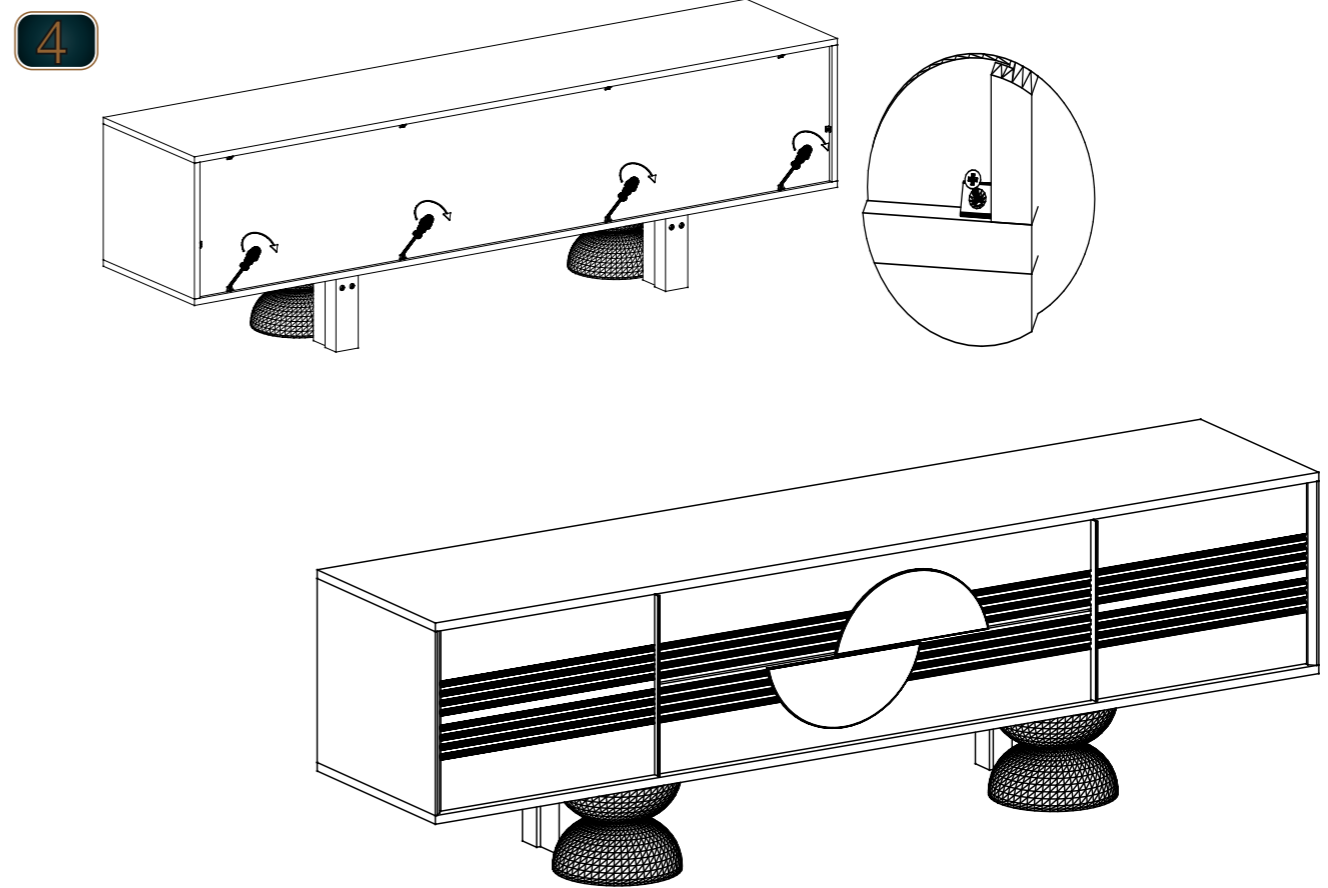

Adet Quantity	Parça No Fitting Number
	Parça Resimleri Fitting Parts
	Kod / Code

BY	BZ	CE	AC	FC	EL
minifix mil	minifix kilit	kavelya	3,5*25 başlıklı vida	4*16 vida	TANDEM RAY

NOT : LÜTFEN ÜRÜNÜN KURULUMUNU YAPARKEN MONTAJ SIRASINA GÖRE YAPINIZ

yedek parçaya ihtiyaç duyduğunuz takdirde, lütfen kurma talimatında gösterilmiş olan "model numarası" ve "parça numarası" belirtiniz
In case need a sparepart, please indicate "modelnumber" and "piecennumber" shown in the instructions