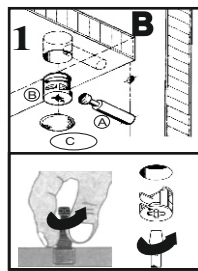

1

AYAK AŞAĞIDAKİ GÖRSELDE BELİRTİLDİĞİ GİBİ KAFALARDAN 23 CM BIRAKILIP İÇ BOŞLUK KISMINDAN YUKARIDAKİ GÖRSELDE BİRBİRNE ALTAN METAL SIKILACAKTIR.

2

3

NOT : LÜTFEN ÜRÜNÜN KURULUMUNU YAPARKEN MONTAJ SIRASINA GÖRE YAPINIZ

Adet Quantity	Parça No Fitting Number
1	B

**Parça Resimleri
Fitting Parts**

Kod / Code

1

2

3

ORTA İKİ KAPAĞIN MENTEŞE TAS YERLERİNE
3,5*13 VİDA SIKILACAKTIR.

4

NOT : LÜTFEN ÜRÜNÜN KURULUMUNU YAPARKEN MONTAJ SIRASINA GÖRE YAPINIZ

Adet Quantity	Parça No Fitting Number
Parça Resimleri Fitting Parts	
Kod / Code	

BY	BZ	CE	BX	AC	FC
minifx mil	minifx kilit	kavelya	3,5*13 vıda	3,5*25 başlıklı vıda	4*16 vıda

1

AYAK GÖRSELDEKİ GİBİ KAFALARDAN 42,4 CM BIRAKILIP İÇ BOŞLUK KISMINDAN YUKARIDAKİ GÖRSELDEKİ GİBİ BİRBİRNE ALTTAN METAL SIKILACAKTIR.

2

3

4

Adet Quantity	Parça No Fitting Number
Parça Resimleri Fitting Parts	
Kod / Code	