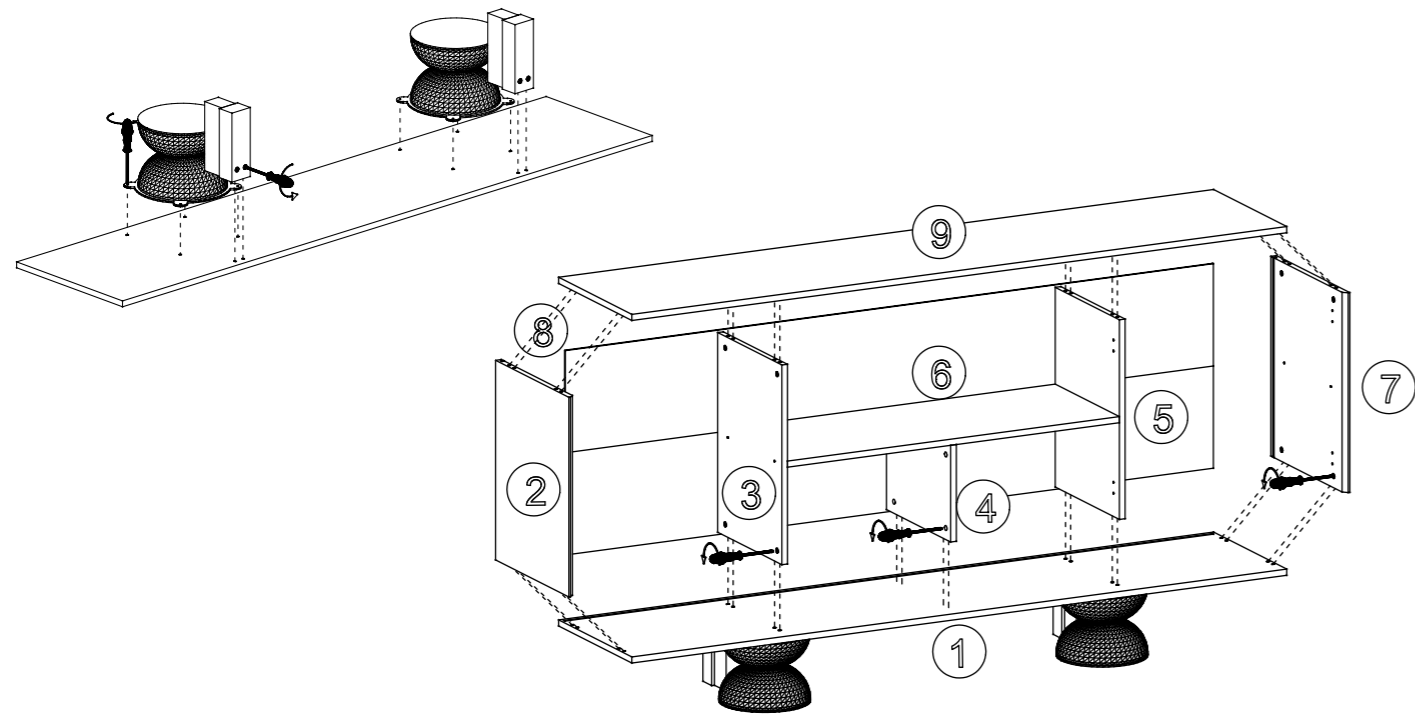

1

AYAK AŞAĞIDAKİ GÖRSELDE BELİRTİLDİĞİ GİBİ KAFALARDAN 23 CM BIRAKILIP İÇ BOŞLUK KISMINDAN YUKARIDAKİ GÖRSELDE BİRBİRNE ALTAN METAL SIKILACAKTIR.

2

3

NOT : LÜTFEN ÜRÜNÜN KURULUMUNU YAPARKEN MONTAJ SIRASINA GÖRE YAPINIZ

Adet Quantity	Parça No Fitting Number
1	B

**Parça Resimleri
Fitting Parts**

Kod / Code

1

2

3

ORTA İKİ KAPAĞIN MENTEŞE TAS YERLERİNE
3,5*13 VİDA SIKILACAKTIR.

4

1

AYAK GÖRSELDEKİ GİBİ KAFALARDAN 42,4 CM BIRAKILIP İÇ BOŞLUK KISMINDAN YUKARIDAKİ GÖRSELDEKİ GİBİ BİRBİRNE ALTTAN METAL SIKILACAKTIR.

2

3

4

Adet Quantity	Parça No Fitting Number
Parça Resimleri Fitting Parts	
Kod / Code	