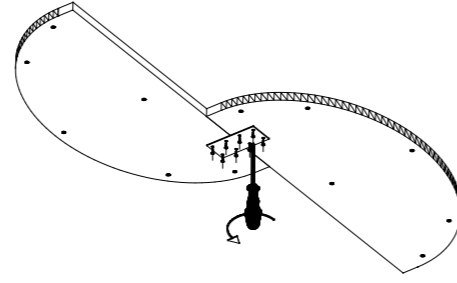

1

AYAK AŞAĞIDAKİ GÖRSELDE BELİRTİLDİĞİ GİBİ KAFALARDAN 23 CM BIRAKILIP İÇ BOŞLUK KISMINDAN YUKARIDAKİ GÖRSELDE BİRBİRNE ALTAN METAL SIKILACAKTIR.

2

3

NOT : LÜTFEN ÜRÜNÜN KURULUMUNU YAPARKEN MONTAJ SIRASINA GÖRE YAPINIZ

Adet Quantity	Parça No Fitting Number
1	B

**Parça Resimleri
Fitting Parts**

Kod / Code

1

2

3

ORTA İKİ KAPAĞIN MENTEŞE TAS YERLERİNE
3,5*13 VİDA SIKILACAKTIR.

4

1

AYAK GÖRSELDEKİ GİBİ KAFALARDAN 42,4 CM BIRAKILIP İÇ BOŞLUK KISMINDAN YUKARIDAKİ GÖRSELDEKİ GİBİ BİRBİRNE ALTTAN METAL SIKILACAKTIR.

2

3

4

Adet Quantity	Parça No Fitting Number
Parça Resimleri Fitting Parts	
Kod / Code	