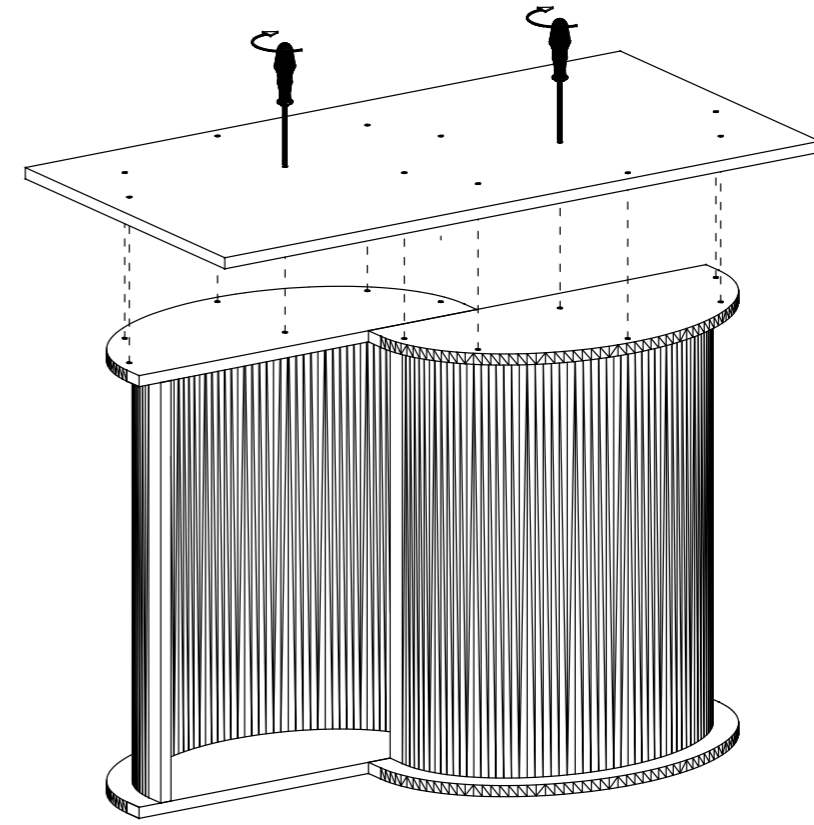

NOT : LÜTFEN ÜRÜNÜN KURULUMUNU YAPARKEN MONTAJ SIRASINA GÖRE YAPINIZ

Adet Quantity	Parça No Fitting Number
Parça Resimleri Fitting Parts	
Kod / Code	

BY	BZ	CE	BX	AC	FC
minifx mil	minifx kilit	kavelya	3,5*13 vıda	3,5*25 başlıklı vıda	4*16 vıda

1

AYAK GÖRSELDEKİ GİBİ KAFALARDAN 42,4 CM BIRAKILIP İÇ BOŞLUK KISMINDAN YUKARIDAKİ GÖRSELDEKİ GİBİ BİRBİRNE ALTTAN METAL SIKILACAKTIR.

2

3

4

Adet Quantity	Parça No Fitting Number
Parça Resimleri Fitting Parts	
Kod / Code	