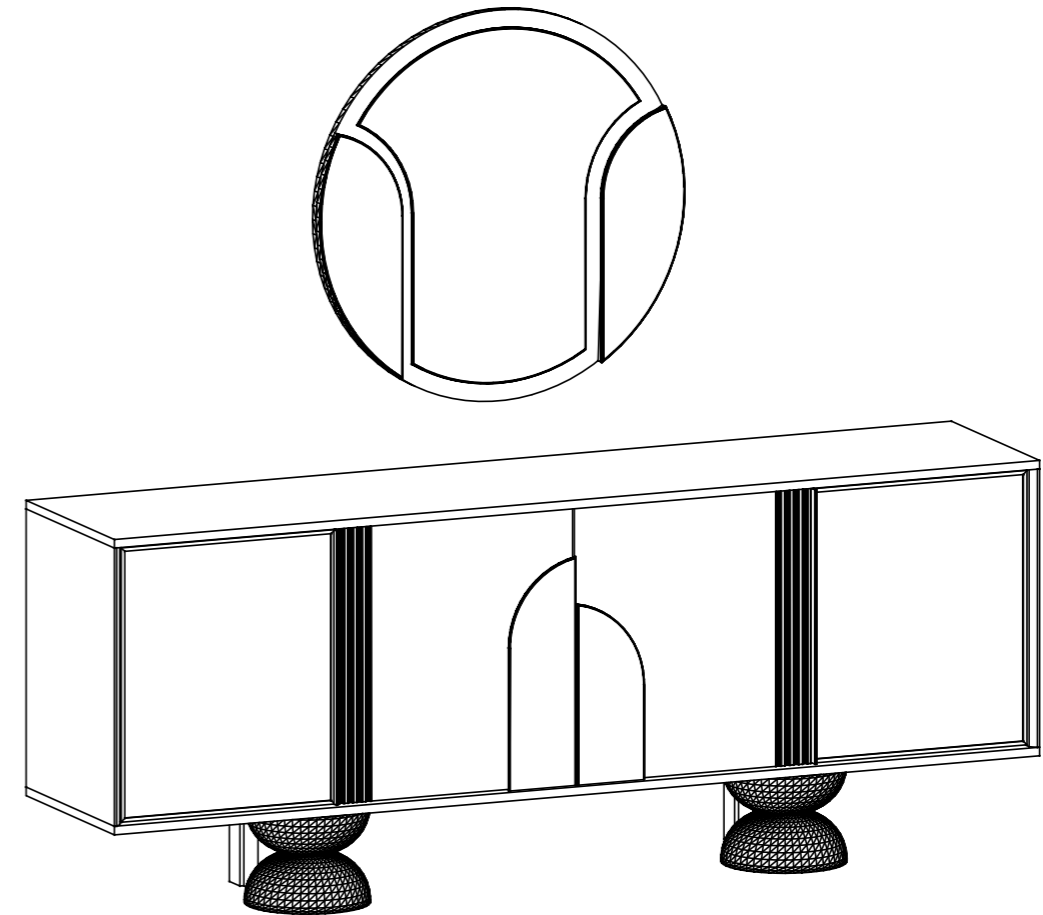

1

AYAK AŞAĞIDAKİ GÖRSELDE BELİRTİLDİĞİ GİBİ KAFALARDAN 23 CM BIRAKILIP İÇ BOŞLUK KISMINDAN YUKARIDAKİ GÖRSELDE BİRBİRNE ALTAN METAL SIKILACAKTIR.

2

3

NOT : LÜTFEN ÜRÜNÜN KURULUMUNU YAPARKEN MONTAJ SIRASINA GÖRE YAPINIZ

Adet Quantity	Parça No Fitting Number
1	B

**Parça Resimleri
Fitting Parts**

Kod / Code

1

2

3

ORTA İKİ KAPAĞIN MENTEŞE TAS YERLERİNE
3,5*13 VİDA SIKILACAKTIR.

4

1

AYAK GÖRSELDEKİ GİBİ KAFALARDAN 42,4 CM BIRAKILIP İÇ BOŞLUK KISMINDAN YUKARIDAKİ GÖRSELDEKİ GİBİ BİRBİRNE ALTTAN METAL SIKILACAKTIR.

2

3

4

Adet Quantity	Parça No Fitting Number
Parça Resimleri Fitting Parts	
Kod / Code	