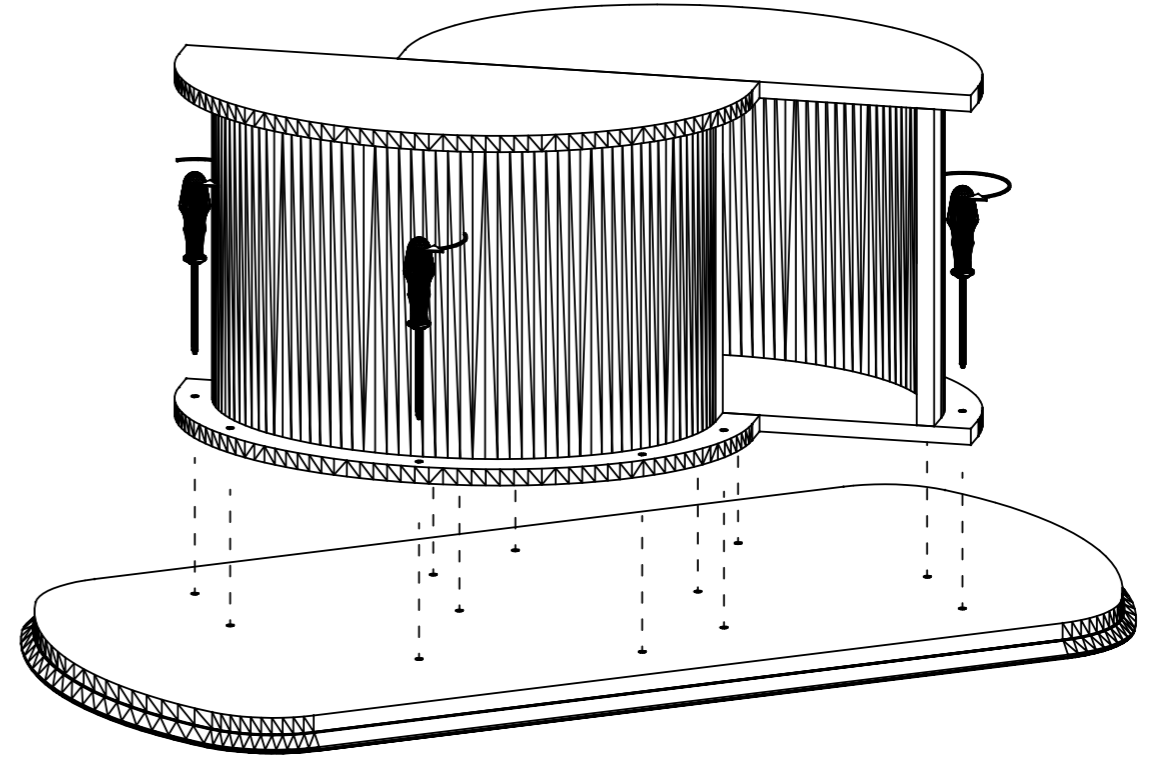

1

AYAK AŞAĞIDAKİ GÖRSELDE BELİRTİLDİĞİ GİBİ KAFALARDAN 23 CM BIRAKILIP İÇ BOŞLUK KISMINDAN YUKARIDAKİ GÖRSELDE BİRBİRNE ALTAN METAL SIKILACAKTIR.

2

3

NOT : LÜTFEN ÜRÜNÜN KURULUMUNU YAPARKEN MONTAJ SIRASINA GÖRE YAPINIZ

Adet Quantity	Parça No Fitting Number
1	B

**Parça Resimleri
Fitting Parts**

Kod / Code

1

2

3

ORTA İKİ KAPAĞIN MENTEŞE TAS YERLERİNE
3,5*13 VİDA SIKILACAKTIR.

4

1

AYAK GÖRSELDEKİ GİBİ KAFALARDAN 42,4 CM BIRAKILIP İÇ BOŞLUK KISMINDAN YUKARIDAKİ GÖRSELDEKİ GİBİ BİRBİRNE ALTTAN METAL SIKILACAKTIR.

2

3

4

Adet Quantity	Parça No Fitting Number
Parça Resimleri Fitting Parts	
Kod / Code	