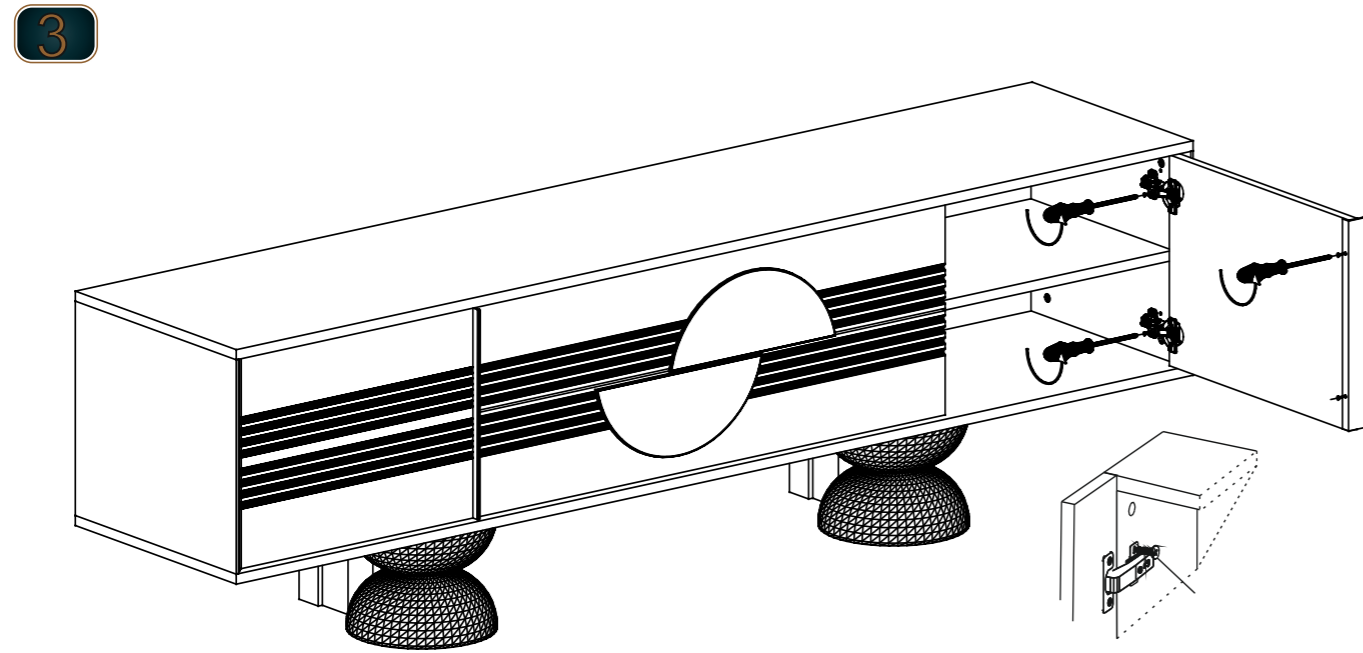

Adet Quantity	Parça No Fitting Number
	Parça Resimleri Fitting Parts
	Kod / Code

BY	BZ	CE	AC	FC	EL
minifix mil	minifix kilit	kavelya	3,5*25 başlıklı vida	4*16 vida	TANDEM RAY

NOT : LÜTFEN ÜRÜNÜN KURULUMUNU YAPARKEN MONTAJ SIRASINA GÖRE YAPINIZ

yedek parçaya ihtiyaç duyduğunuz takdirde, lütfen kurma talimatında gösterilmiş olan "model numarası" ve "parça numarası" belirtiniz
In case need a sparepart, please indicate "modelnumber" and "piecennumber" shown in the instructions