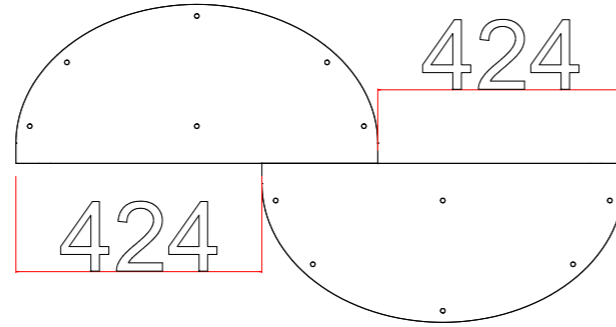

Adet Quantity	Parça No Fitting Number
1	B

**Parça Resimleri
Fitting Parts**

Kod / Code

1

2

3

ORTA İKİ KAPAĞIN MENTEŞE TAS YERLERİNE
3,5*13 VİDA SIKILACAKTIR.

4

NOT : LÜTFEN ÜRÜNÜN KURULUMUNU YAPARKEN MONTAJ SIRASINA GÖRE YAPINIZ

Adet Quantity	Parça No Fitting Number
Parça Resimleri Fitting Parts	
Kod / Code	

BY	BZ	CE	BX	AC	FC
minifx mil	minifx kilit	kavelya	3,5*13 vıda	3,5*25 başlıklı vıda	4*16 vıda

1

AYAK GÖRSELDEKİ GİBİ KAFALARDAN 42,4 CM BIRAKILIP İÇ BOŞLUK KISMINDAN YUKARIDAKİ GÖRSELDEKİ GİBİ BİRBİRNE ALTTAN METAL SIKILACAKTIR.

2

3

4

Adet Quantity	Parça No Fitting Number
Parça Resimleri Fitting Parts	
Kod / Code	