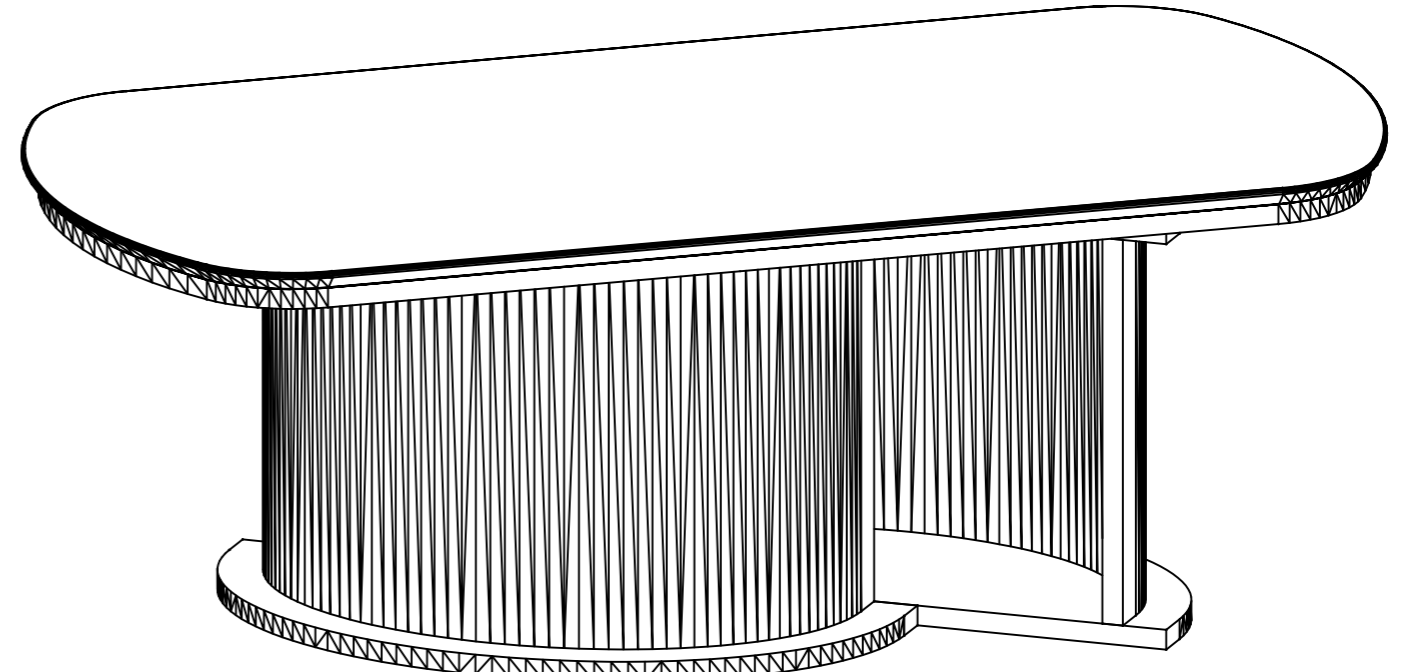

1

AYAK AŞAĞIDAKİ GÖRSELDE BELİRTİLDİĞİ GİBİ KAFALARDAN 23 CM BIRAKILIP İÇ BOŞLUK KISMINDAN YUKARIDAKİ GÖRSELDE BİRBİRNE ALTAN METAL SIKILACAKTIR.

2

3

NOT : LÜTFEN ÜRÜNÜN KURULUMUNU YAPARKEN MONTAJ SIRASINA GÖRE YAPINIZ

Adet Quantity	Parça No Fitting Number
1	B

**Parça Resimleri
Fitting Parts**

Kod / Code

1

2

3

ORTA İKİ KAPAĞIN MENTEŞE TAS YERLERİNE
3,5*13 VİDA SIKILACAKTIR.

4