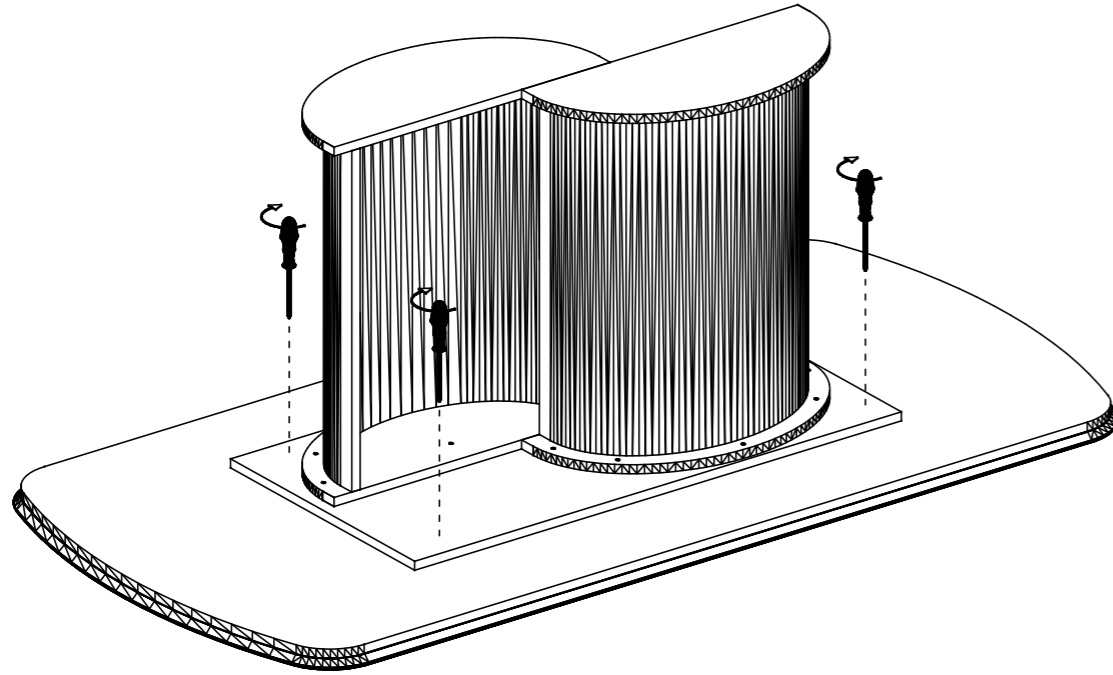

1

AYAK GÖRSELDEKİ GİBİ KAFALARDAN 42,4 CM BIRAKILIP İÇ BOŞLUK KISMINDAN YUKARIDAKİ GÖRSELDEKİ GİBİ BİRBİRNE ALTTAN METAL SIKILACAKTIR.

2

3

4

Adet Quantity	Parça No Fitting Number
Parça Resimleri Fitting Parts	
Kod / Code	