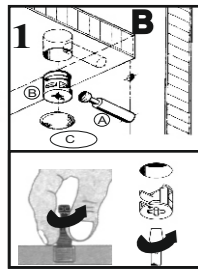

1

AYAK AŞAĞIDAKİ GÖRSELDE BELİRTİLDİĞİ GİBİ KAFALARDAN 23 CM BIRAKILIP İÇ BOŞLUK KISMINDAN YUKARIDAKİ GÖRSELDE BİRBİRNE ALTAN METAL SIKILACAKTIR.

2

3

NOT : LÜTFEN ÜRÜNÜN KURULUMUNU YAPARKEN MONTAJ SIRASINA GÖRE YAPINIZ

Adet Quantity	Parça No Fitting Number
1	B

**Parça Resimleri
Fitting Parts**

Kod / Code

1

2

3

ORTA İKİ KAPAĞIN MENTEŞE TAS YERLERİNE
3,5*13 VİDA SIKILACAKTIR.

4

1

AYAK GÖRSELDEKİ GİBİ KAFALARDAN 42,4 CM BIRAKILIP İÇ BOŞLUK KISMINDAN YUKARIDAKİ GÖRSELDEKİ GİBİ BİRBİRNE ALTTAN METAL SIKILACAKTIR.

2

3

4

Adet Quantity	Parça No Fitting Number
Parça Resimleri Fitting Parts	
Kod / Code	