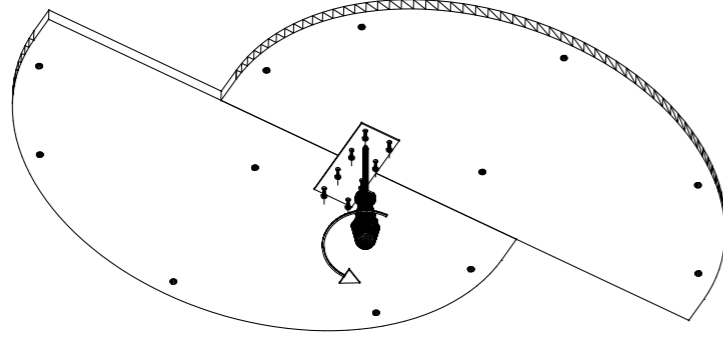

1

AYAK AŞAĞIDAKİ GÖRSELDE BELİRTİLDİĞİ GİBİ KAFALARDAN 23 CM BIRAKILIP İÇ BOŞLUK KISMINDAN YUKARIDAKİ GÖRSELDE BİRBİRNE ALTAN METAL SIKILACAKTIR.

2

3

NOT : LÜTFEN ÜRÜNÜN KURULUMUNU YAPARKEN MONTAJ SIRASINA GÖRE YAPINIZ

Adet Quantity	Parça No Fitting Number
1	B

**Parça Resimleri
Fitting Parts**

Kod / Code

1

2

3

ORTA İKİ KAPAĞIN MENTEŞE TAS YERLERİNE
3,5*13 VİDA SIKILACAKTIR.

4

1

AYAK GÖRSELDEKİ GİBİ KAFALARDAN 42,4 CM BIRAKILIP İÇ BOŞLUK KISMINDAN YUKARIDAKİ GÖRSELDEKİ GİBİ BİRBİRNE ALTTAN METAL SIKILACAKTIR.

2

3

4

Adet Quantity	Parça No Fitting Number
Parça Resimleri Fitting Parts	
Kod / Code	