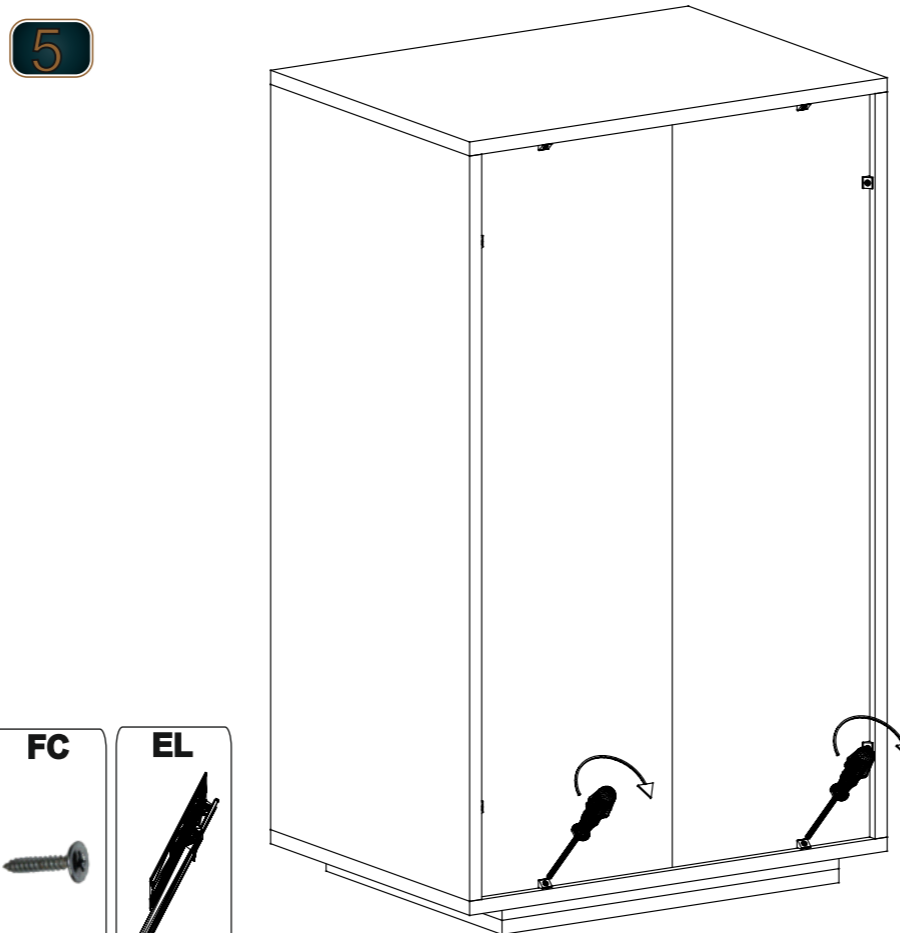

NOT : LÜTFEN ÜRÜNÜN KURULUMUNU YAPARKEN MONTAJ SIRASINA GÖRE YAPINIZ

Adet Quantity	Parça No Fitting Number
	BY
	BZ
	CE
	BX
	AC
	FC
	EL

**Parça Resimleri
Fitting Parts**

Kod / Code

minifx mil	minifx kilit	kavelya	kabin vidası	3,5*25 başlıklı vida	4*16 vida	teleskobik ray