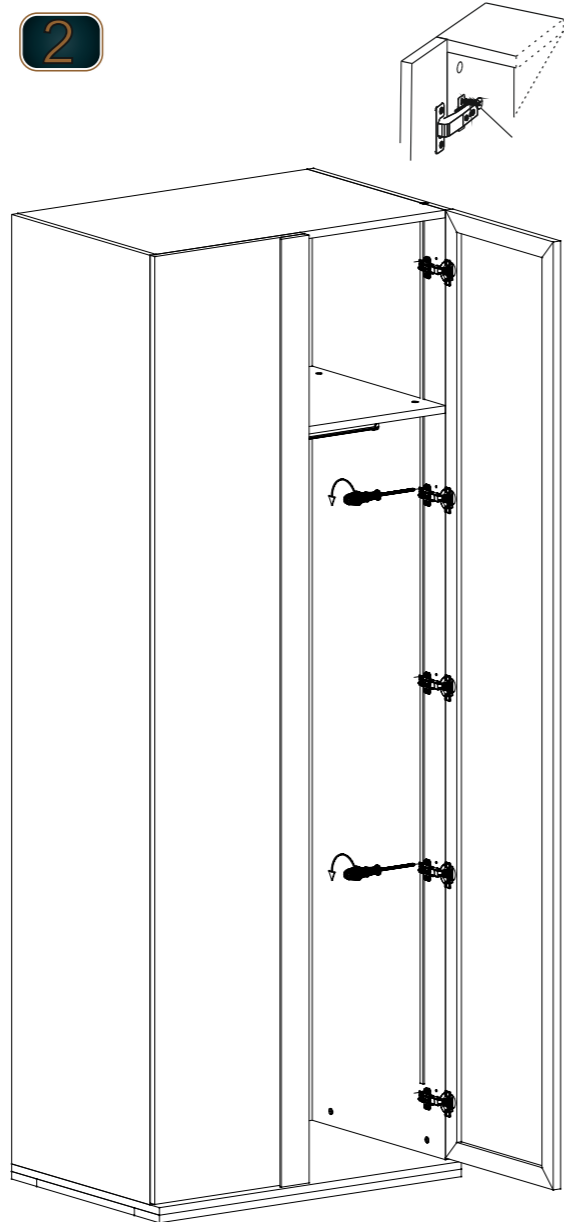

1

2

3

4

Adet Quantity	Parça No Fitting Number
Parça Resimleri Fitting Parts	
Kod / Code	

BY	BZ	BZ
M6*15 VİDA	M8*15 VİDA	PUL

NOT : LÜTFEN ÜRÜNÜN KURULUMUNU YAPARKEN MONTAJ SIRASINA GÖRE YAPINIZ

BİR KAPAĞA 3 ADET FRENSİZ
DÜZ MENTEŞE 2 ADET FRENLİ
DÜZ MENTEŞE SIKILACAKTIR.

Adet Quantity	Parça No Fitting Number
	BY
	BZ
	CE
	BX
	AC
	FC
Parça Resimleri Fitting Parts	
Kod / Code	

BY	BZ	CE	BX	AC	FC
minifix mil	minifix kilit	kavelya	kabin vidası	3,5*25 başlıklı vida	4*16 vida

NOT : LÜTFEN ÜRÜNÜN KURULUMUNU YAPARKEN MONTAJ SIRASINA GÖRE YAPINIZ