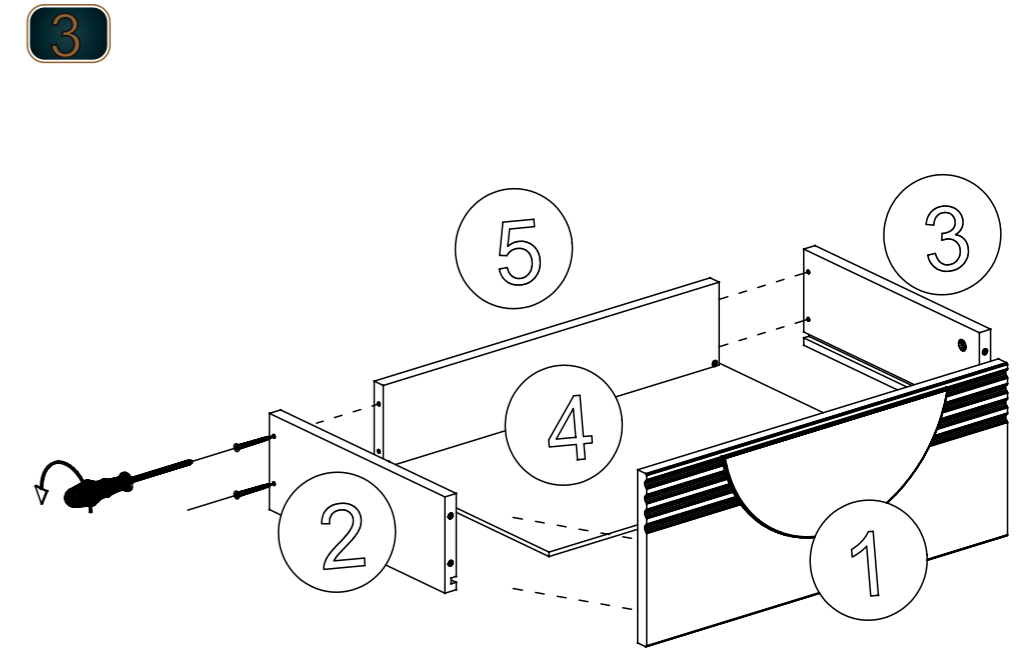

NOT : LÜTFEN ÜRÜNÜN KURULUMUNU YAPARKEN MONTAJ SIRASINA GÖRE YAPINIZ

Adet Quantity	Parça No Fitting Number
	BY
	BZ
	CE
	BX
	AC
	FC
	EL

**Parça Resimleri
Fitting Parts**

Kod / Code

minifx mil	minifx kilit	kavelya	kabin vidası	3,5*25 başlıklı vida	4*16 vida	teleskobik ray