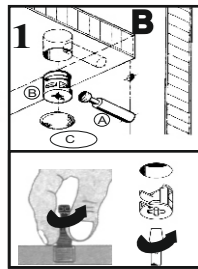

NOT : LÜTFEN ÜRÜNÜN KURULUMUNU YAPARKEN MONTAJ SIRASINA GÖRE YAPINIZ

Adet Quantity	Parça No Fitting Number
	BY
	BZ
	CE
	BX
	AC
	FC
	EL

**Parça Resimleri
Fitting Parts**

Kod / Code

minifx mil	minifx kilit	kavelya	kabin vidası	3,5*25 başlıklı vida	4*16 vida	teleskobik ray