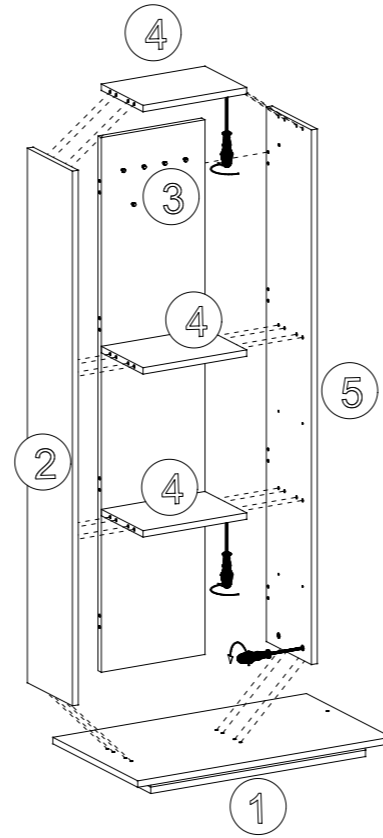

1

2

3

İÇTEN M8 YSB VİDA
SİKILACAKTIR.

ALTTAN M8 YSB
VİDA SİKILACAKTIR.

4

5

KAPAĞA 2 ADET FRENİZ
TAM DEVE MENTEŞE 2 ADET
FRENLİ TAM DEVE MENTEŞE
SİKILACAKTIR.

FRENİZ

FRENLİ

6

NOT : LÜTFEN ÜRÜNÜN KURULUMUNU YAPARKEN MONTAJ SIRASINA GÖRE YAPINIZ

1	B	Adet Quantity	Parça No Fitting Number	BY	BZ	CE	FC
Parça Resimleri Fitting Parts				minifx mil	minifx kilit	kavelya	4*16 vida
Kod / Code