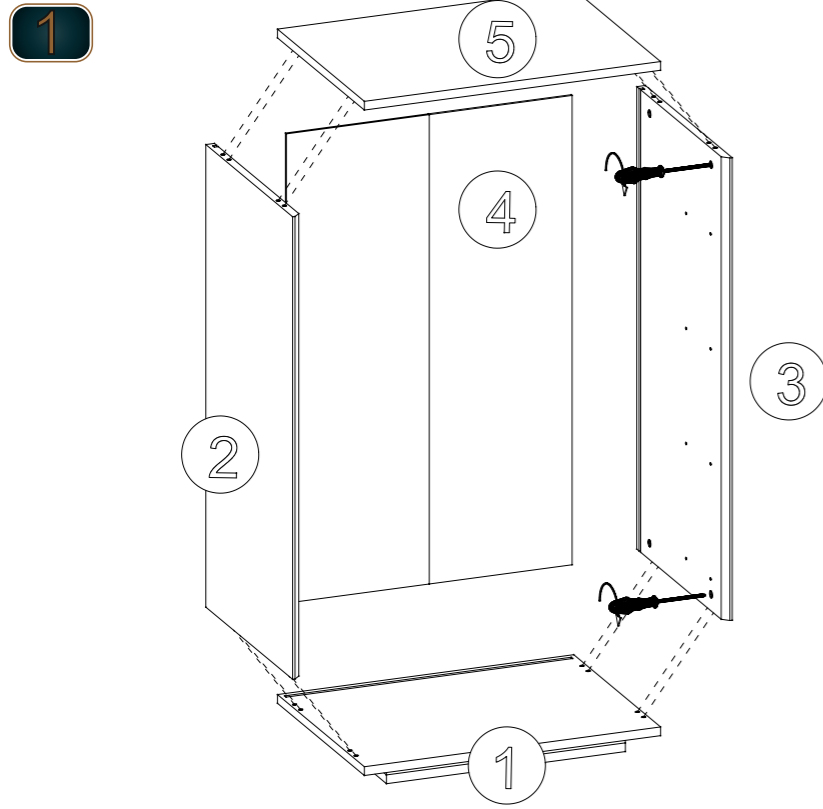

NOT : LÜTFEN ÜRÜNÜN KURULUMUNU YAPARKEN MONTAJ SIRASINA GÖRE YAPINIZ

Adet Quantity	Parça No Fitting Number
	BY
	BZ
	CE
	BX
	AC
	FC
	EL

**Parça Resimleri
Fitting Parts**

Kod / Code

minifx mil	minifx kilit	kavelya	kabin vidası	3,5*25 başlıklı vida	4*16 vida	teleskobik ray