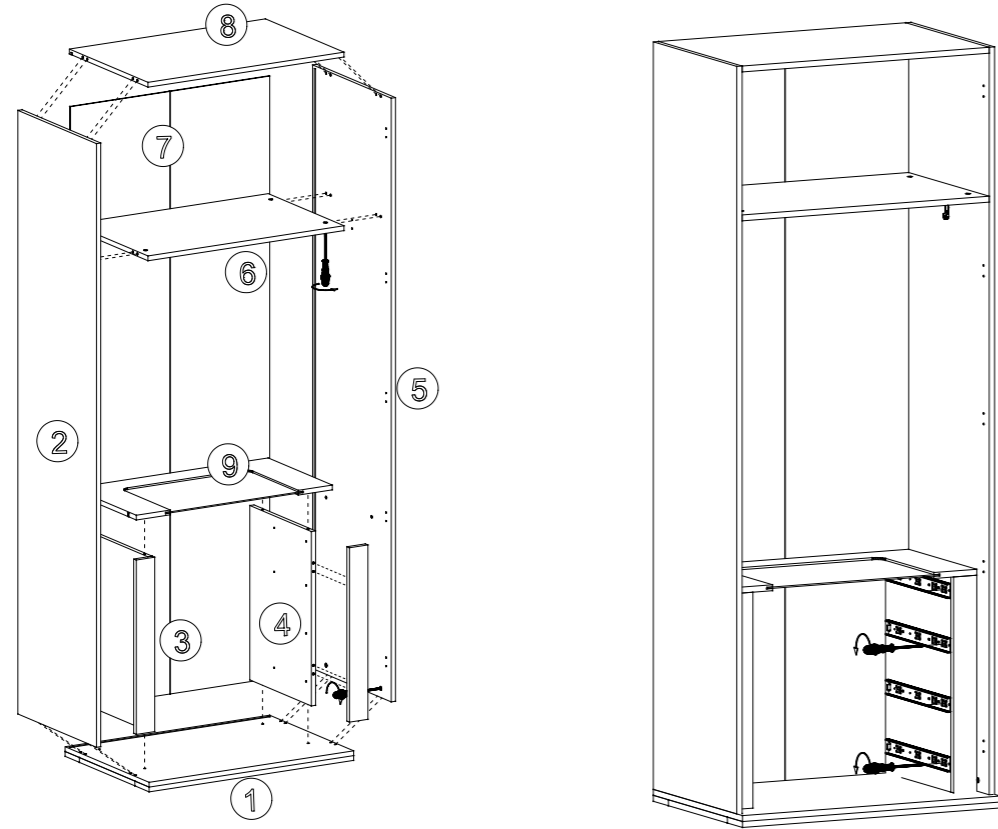

1

2

3

BİR KAPAĞA 3 ADET FRENİZ DÜZ MENTEŞE 2 ADET FRENLİ DÜZ MENTEŞE SIKILACAKTIR.

FRENİZ

FRENLİ

4

NOT : LÜTFEN ÜRÜNÜN KURULUMUNU YAPARKEN MONTAJ SIRASINA GÖRE YAPINIZ

Adet Quantity	Parça No Fitting Number
	BY
	BZ
	CE
	BX
	AC
	FC
	EL

**Parça Resimleri
Fitting Parts**

Kod / Code

minifx mil	minifx kilit	kavelya	kabin vidası	3,5*25 başlıklı vida	4*16 vida	teleskobik ray