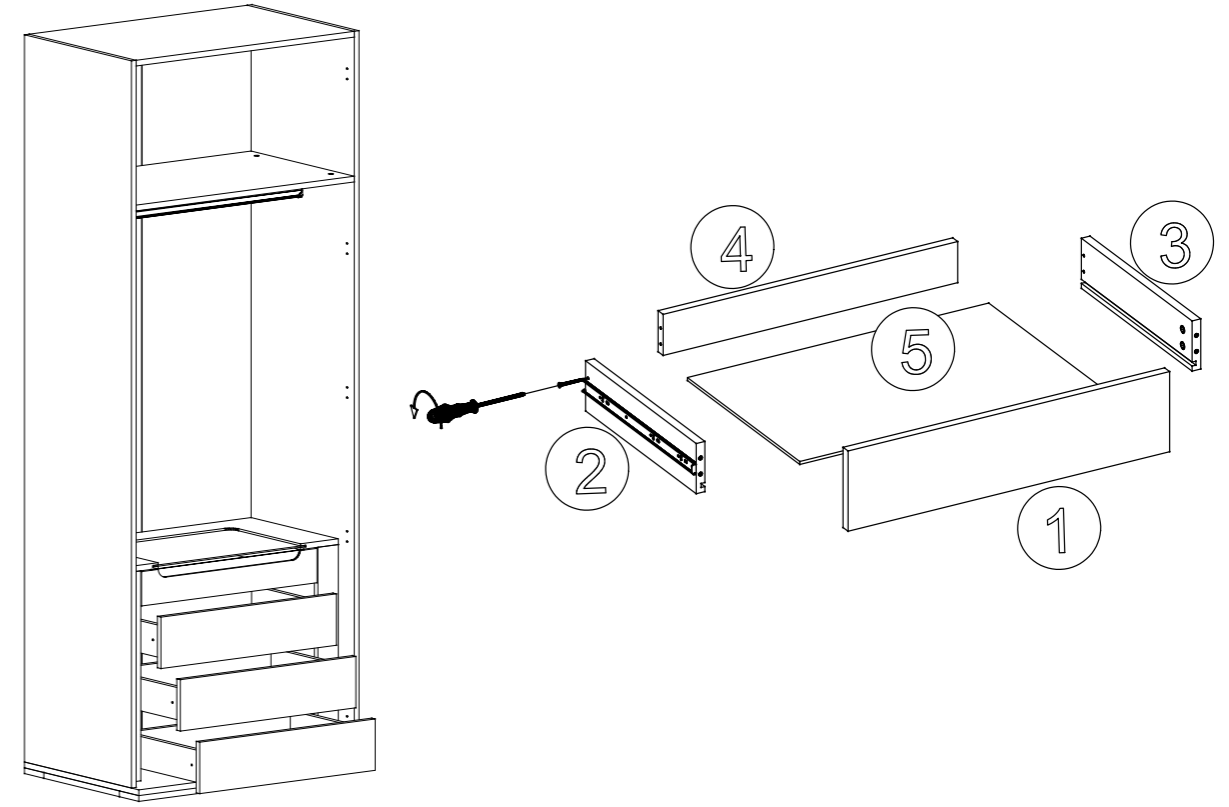

1

2

3

BİR KAPAĞA 3 ADET FRENİZ DÜZ MENTEŞE 2 ADET FRENLİ DÜZ MENTEŞE SIKILACAKTIR.

FRENİZ

FRENLİ

4

NOT : LÜTFEN ÜRÜNÜN KURULUMUNU YAPARKEN MONTAJ SIRASINA GÖRE YAPINIZ

Adet Quantity	Parça No Fitting Number
	BY
	BZ
	CE
	BX
	AC
	FC
	EL

**Parça Resimleri
Fitting Parts**

Kod / Code

minifx mil	minifx kilit	kavelya	kabin vidası	3,5*25 başlıklı vida	4*16 vida	teleskobik ray