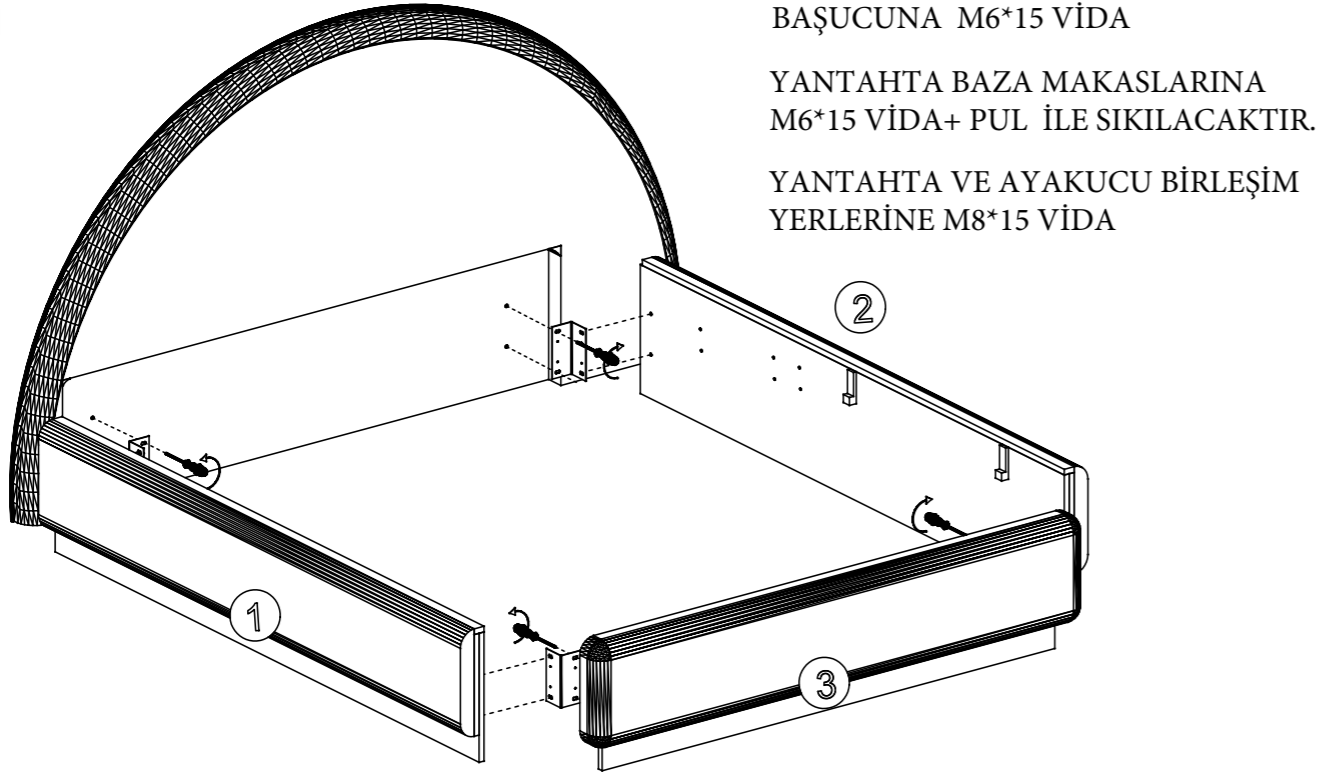

1

2

3

4

Adet Quantity	Parça No Fitting Number
Parça Resimleri Fitting Parts	
Kod / Code	

BY	BZ	BZ
M6*15 VİDA	M8*15 VİDA	PUL

NOT : LÜTFEN ÜRÜNÜN KURULUMUNU YAPARKEN MONTAJ SIRASINA GÖRE YAPINIZ

BİR KAPAĞA 3 ADET FRENSİZ
DÜZ MENTEŞE 2 ADET FRENLİ
DÜZ MENTEŞE SIKILACAKTIR.

Adet Quantity	Parça No Fitting Number
	BY
	BZ
	CE
	BX
	AC
	FC
Parça Resimleri Fitting Parts	
Kod / Code	

BY	BZ	CE	BX	AC	FC
minifix mil	minifix kilit	kavelya	kabin vidası	3,5*25 başlıklı vida	4*16 vida

NOT : LÜTFEN ÜRÜNÜN KURULUMUNU YAPARKEN MONTAJ SIRASINA GÖRE YAPINIZ