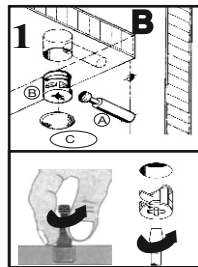

Adet Quantity	Parça No Fitting Number
Parça Resimleri Fitting Parts	
Kod / Code	

BY	BZ	CE	BX	AC	FC	EL
minifx mil	minifx kilit	kavelya	kabin vidası	3,5*25 başlıklı vida	4*16 vida	TANDEM RAY

NOT : LÜTFEN ÜRÜNÜN KURULUMUNU YAPARKEN MONTAJ SIRASINA GÖRE YAPINIZ

yedek parçaya ihtiyaç duyduğunuz takdirde, lütfen kurma talimatında gösterilmiş olan "model numarası" ve "parça numarası" belirtiniz
In case need a sparepart, please indicate "modelnumber" and "piecennumber" shown in the instructions