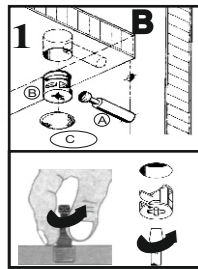

1

2

3

4

Adet Quantity	Parça No Fitting Number
Parça Resimleri Fitting Parts	
Kod / Code	

BY	BZ	BZ
M6*15 VİDA	M8*15 VİDA	PUL

NOT : LÜTFEN ÜRÜNÜN KURULUMUNU YAPARKEN MONTAJ SIRASINA GÖRE YAPINIZ

BİR KAPAĞA 3 ADET FRENSİZ
DÜZ MENTEŞE 2 ADET FRENLİ
DÜZ MENTEŞE SIKILACAKTIR.

Adet Quantity	Parça No Fitting Number
	BY
	BZ
	CE
	BX
	AC
	FC
Parça Resimleri Fitting Parts	
Kod / Code	

BY	BZ	CE	BX	AC	FC
minifix mil	minifix kilit	kavelya	kabin vidası	3,5*25 başlıklı vida	4*16 vida

NOT : LÜTFEN ÜRÜNÜN KURULUMUNU YAPARKEN MONTAJ SIRASINA GÖRE YAPINIZ