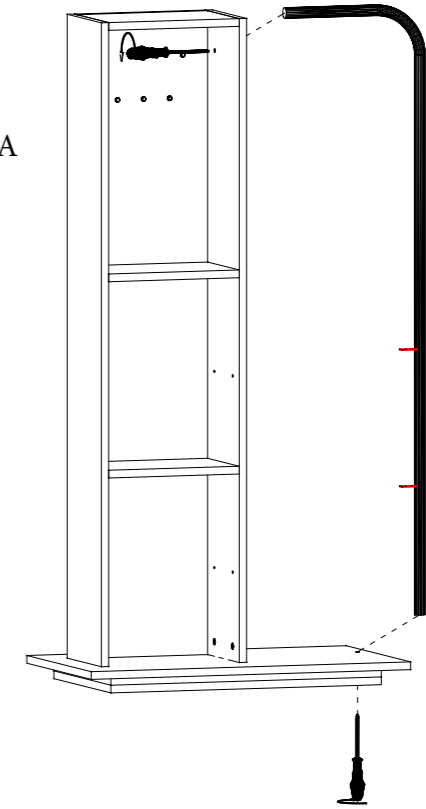

3

İÇTEN M8 YSB VİDA
SİKILACAKTIR.

ALTTAN M8 YSB
VİDA SİKILACAKTIR.

4