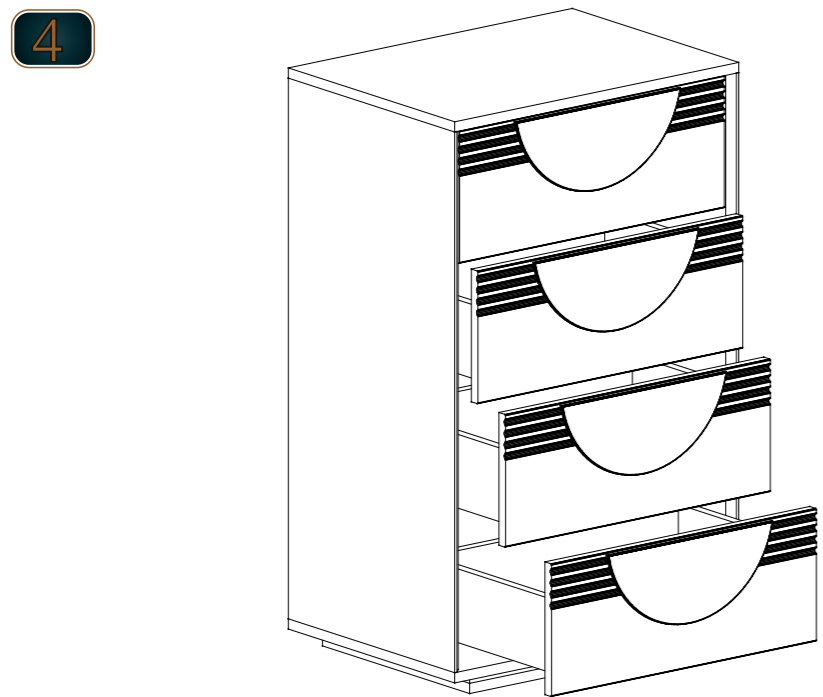

NOT : LÜTFEN ÜRÜNÜN KURULUMUNU YAPARKEN MONTAJ SIRASINA GÖRE YAPINIZ

Adet Quantity	Parça No Fitting Number
	BY
	BZ
	CE
	BX
	AC
	FC
	EL

**Parça Resimleri
Fitting Parts**

Kod / Code

minifx mil	minifx kilit	kavelya	kabin vidası	3,5*25 başlıklı vida	4*16 vida	teleskobik ray