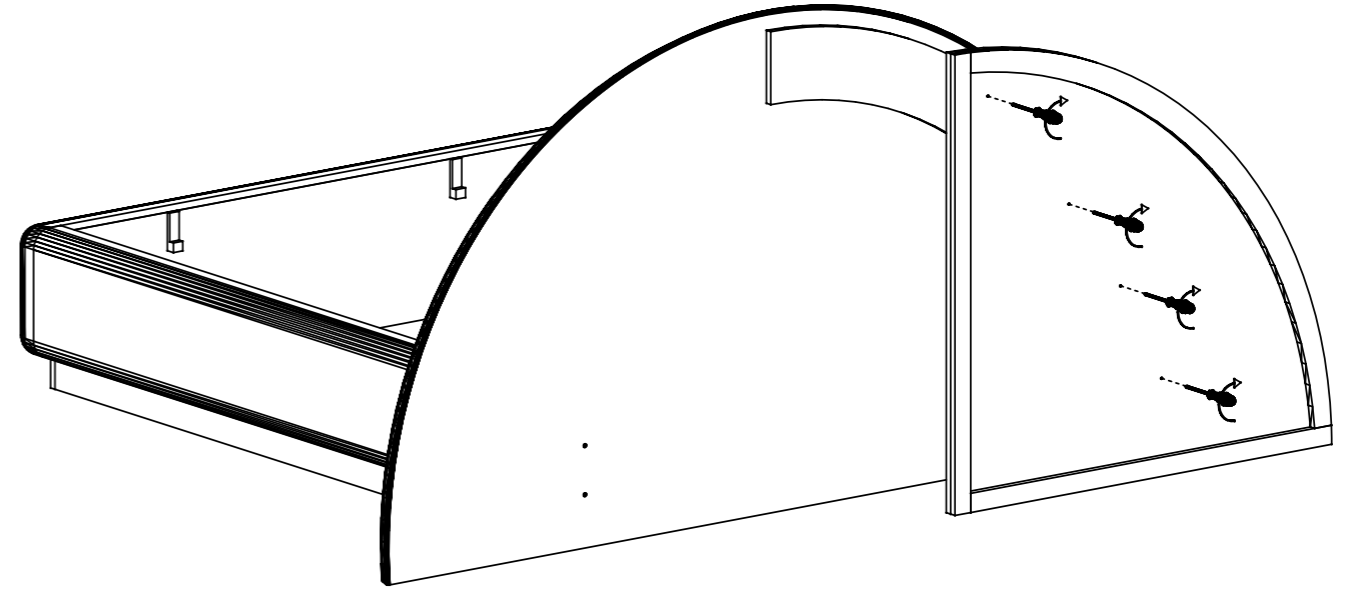

1

2

3

4

Adet Quantity	Parça No Fitting Number
Parça Resimleri Fitting Parts	
Kod / Code	

BY	BZ	BZ
M6*15 VİDA	M8*15 VİDA	PUL

NOT : LÜTFEN ÜRÜNÜN KURULUMUNU YAPARKEN MONTAJ SIRASINA GÖRE YAPINIZ

BİR KAPAĞA 3 ADET FRENSİZ
DÜZ MENTEŞE 2 ADET FRENLİ
DÜZ MENTEŞE SIKILACAKTIR.