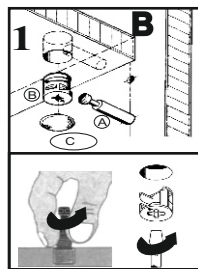

1

2

3

4

Adet Quantity	Parça No Fitting Number
Parça Resimleri Fitting Parts	
Kod / Code	

BY	BZ	BZ
M6*15 VİDA	M8*15 VİDA	PUL

NOT : LÜTFEN ÜRÜNÜN KURULUMUNU YAPARKEN MONTAJ SIRASINA GÖRE YAPINIZ

BİR KAPAĞA 3 ADET FRENSİZ
DÜZ MENTEŞE 2 ADET FRENLİ
DÜZ MENTEŞE SIKILACAKTIR.

Adet Quantity	Parça No Fitting Number
	BY
	BZ
	CE
	BX
	AC
	FC
Parça Resimleri Fitting Parts	
Kod / Code	

BY	BZ	CE	BX	AC	FC
minifix mil	minifix kilit	kavelya	kabin vidası	3,5*25 başlıklı vida	4*16 vida

NOT : LÜTFEN ÜRÜNÜN KURULUMUNU YAPARKEN MONTAJ SIRASINA GÖRE YAPINIZ