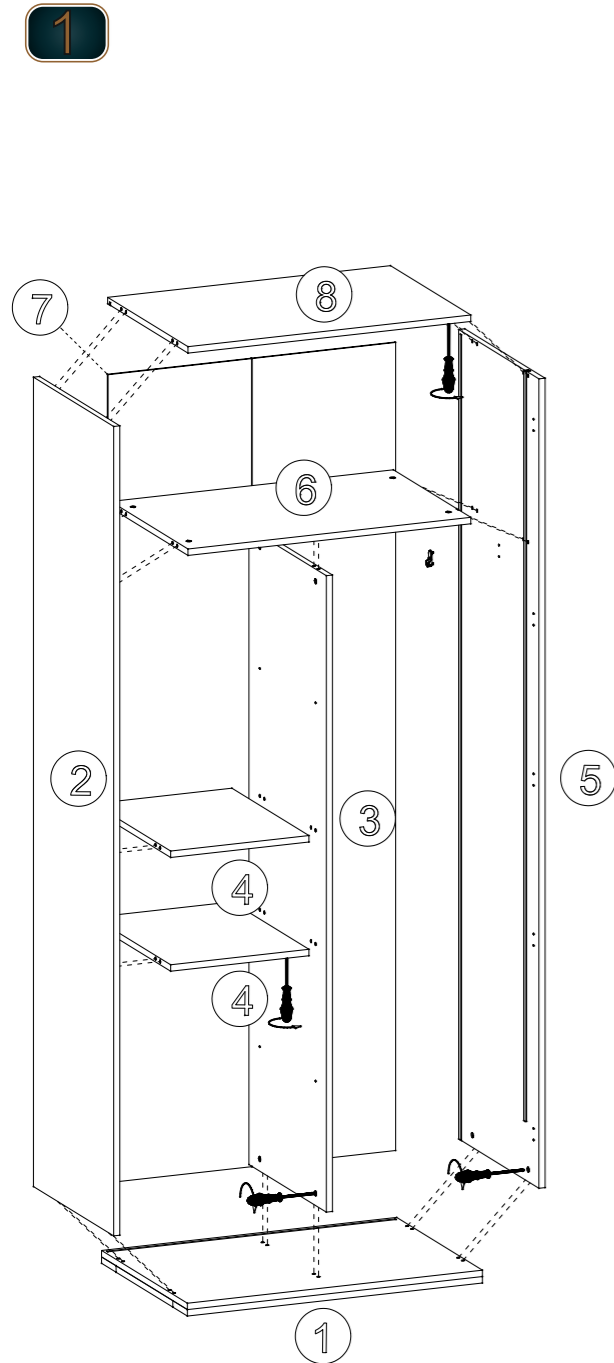

1

2

3

4

Adet Quantity	Parça No Fitting Number
Parça Resimleri Fitting Parts	
Kod / Code	

BY	BZ	BZ
M6*15 VİDA	M8*15 VİDA	PUL

NOT : LÜTFEN ÜRÜNÜN KURULUMUNU YAPARKEN MONTAJ SIRASINA GÖRE YAPINIZ

BİR KAPAĞA 3 ADET FRENSİZ
DÜZ MENTEŞE 2 ADET FRENLİ
DÜZ MENTEŞE SIKILACAKTIR.

Adet Quantity	Parça No Fitting Number
	BY
	BZ
	CE
	BX
	AC
	FC
Parça Resimleri Fitting Parts	
Kod / Code	

BY	BZ	CE	BX	AC	FC
minifix mil	minifix kilit	kavelya	kabin vidası	3,5*25 başlıklı vida	4*16 vida

NOT : LÜTFEN ÜRÜNÜN KURULUMUNU YAPARKEN MONTAJ SIRASINA GÖRE YAPINIZ