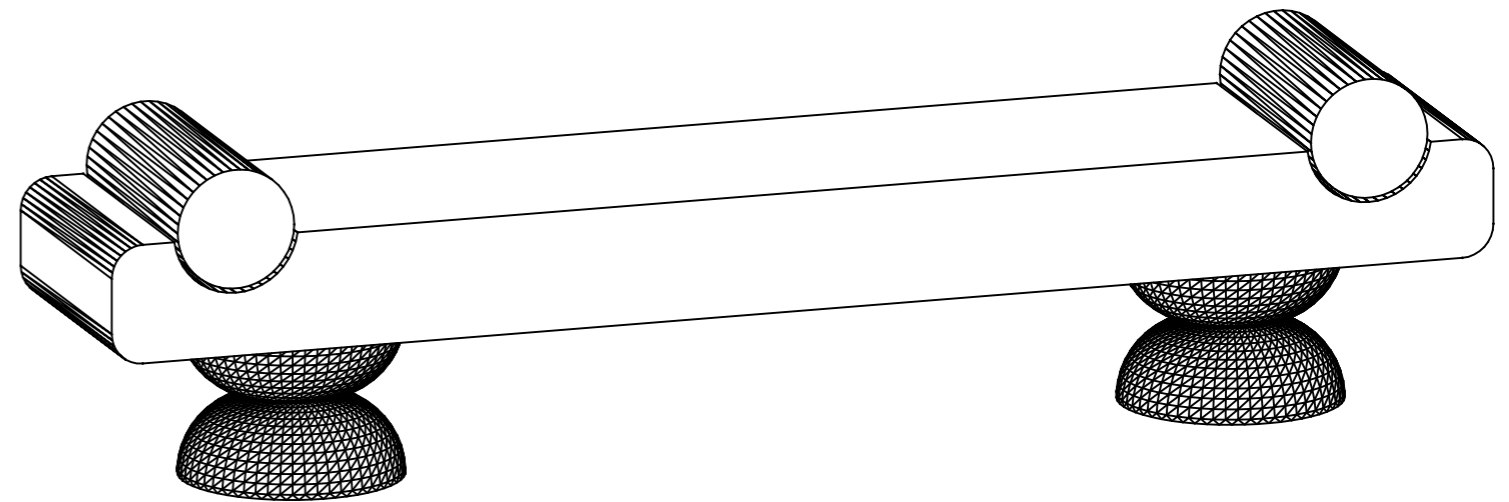

Adet Quantity	Parça No Fitting Number
Parça Resimleri Fitting Parts	
Kod / Code	

BY	BZ	CE	BX	AC	FC	EL
minifx mil	minifx kilit	kavelya	kabin vidası	3,5*25 başlıklı vida	4*16 vida	TANDEM RAY

NOT : LÜTFEN ÜRÜNÜN KURULUMUNU YAPARKEN MONTAJ SIRASINA GÖRE YAPINIZ

yedek parçaya ihtiyaç duyduğunuz takdirde, lütfen kurma talimatında gösterilmiş olan "model numarası" ve "parça numarası" belirtiniz
In case need a sparepart, please indicate "modelnumber" and "piecennumber" shown in the instructions

LÜTFEN VİDA BOYUNU ÖLÇÜN