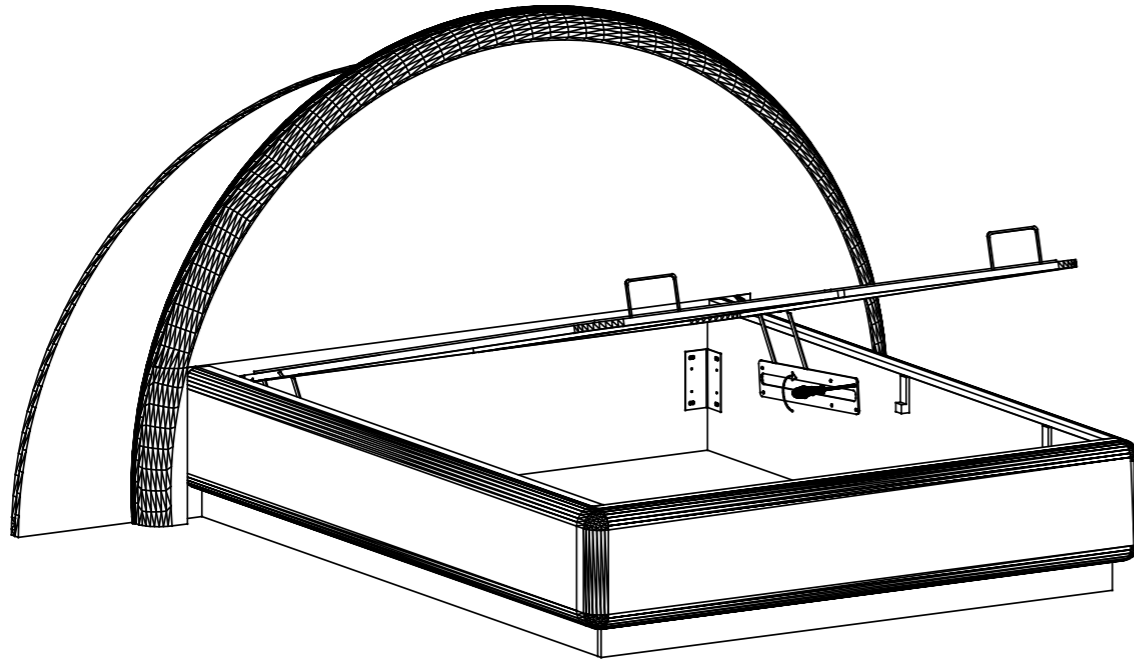

1

2

3

4

Adet Quantity	Parça No Fitting Number
Parça Resimleri Fitting Parts	
Kod / Code	

BY	BZ	BZ
M6*15 VİDA	M8*15 VİDA	PUL

NOT : LÜTFEN ÜRÜNÜN KURULUMUNU YAPARKEN MONTAJ SIRASINA GÖRE YAPINIZ

BİR KAPAĞA 3 ADET FRENSİZ
DÜZ MENTEŞE 2 ADET FRENLİ
DÜZ MENTEŞE SIKILACAKTIR.

Adet Quantity	Parça No Fitting Number
	BY
	BZ
	CE
	BX
	AC
	FC
Parça Resimleri Fitting Parts	
Kod / Code	

BY	BZ	CE	BX	AC	FC
minifix mil	minifix kilit	kavelya	kabin vidası	3,5*25 başlıklı vida	4*16 vida

NOT : LÜTFEN ÜRÜNÜN KURULUMUNU YAPARKEN MONTAJ SIRASINA GÖRE YAPINIZ