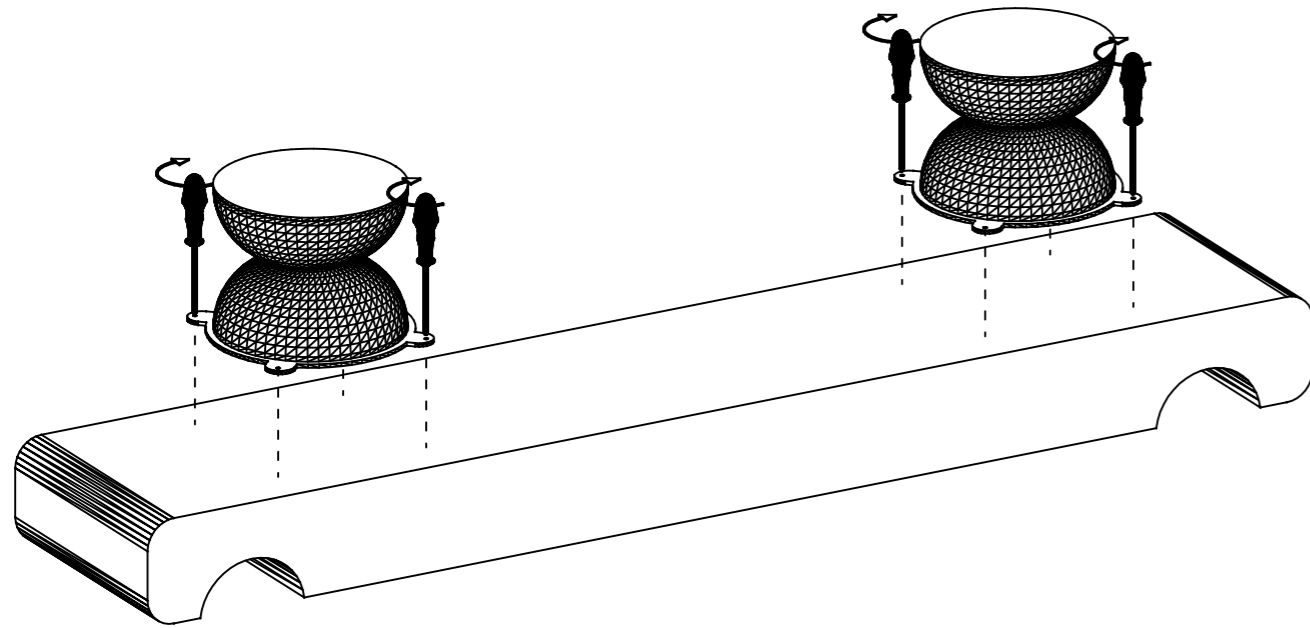

1

2

Adet Quantity	Parça No Fitting Number
Parça Resimleri Fitting Parts	
Kod / Code	

BY	BZ	CE	BX	AC	FC	EL
minifx mil	minifx kilit	kavelya	kabin vidası	3,5*25 başlıklı vida	4*16 vida	TANDEM RAY

NOT : LÜTFEN ÜRÜNÜN KURULUMUNU YAPARKEN MONTAJ SIRASINA GÖRE YAPINIZ

yedek parçaya ihtiyaç duyduğunuz takdirde, lütfen kurma talimatında gösterilmiş olan "model numarası" ve "parça numarası" belirtiniz
In case need a sparepart, please indicate "modelnumber" and "piecennumber" shown in the instructions

LÜTFEN VİDA BOYUNU ÖLÇÜN