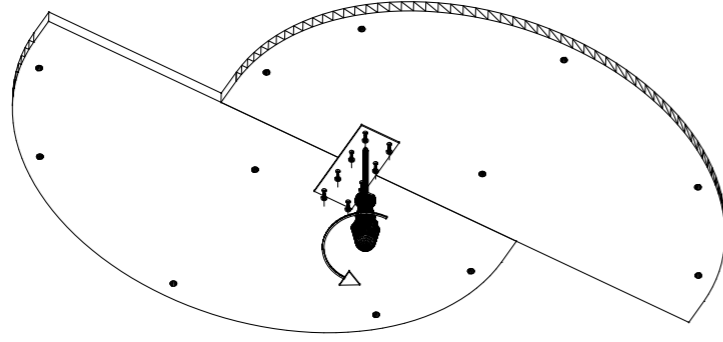

Adet Quantity	Parça No Fitting Number
	<b>Parça Resimleri Fitting Parts</b>
	Kod / Code

<b>BY</b>	<b>BZ</b>	<b>CE</b>	<b>AC</b>	<b>FC</b>	<b>EL</b>
minifix mil	minifix kilit	kavelya	3,5*25 başlıklı vida	4*16 vida	TANDEM RAY

1

AYAK AŞAĞIDAKİ GÖRSELDE BELİRTİLDİĞİ GİBİ KAFALARDAN 23 CM BIRAKILIP İÇ BOŞLUK KISMINDAN YUKARIDAKİ GÖRSELDE BİRBİRNE ALTAN METAL SIKILACAKTIR.

2

3

NOT : LÜTFEN ÜRÜNÜN KURULUMUNU YAPARKEN MONTAJ SIRASINA GÖRE YAPINIZ