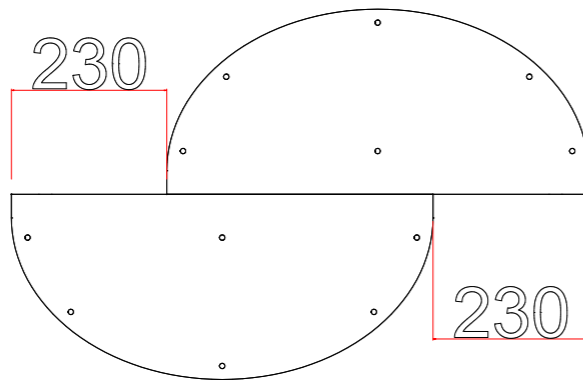

1

AYAK AŞAĞIDAKİ GÖRSELDE BELİRTİLDİĞİ GİBİ KAFALARDAN 23 CM BIRAKILIP İÇ BOŞLUK KISMINDAN YUKARIDAKİ GÖRSELDE BİRBİRNE ALTAN METAL SIKILACAKTIR.

2

3

NOT : LÜTFEN ÜRÜNÜN KURULUMUNU YAPARKEN MONTAJ SIRASINA GÖRE YAPINIZ