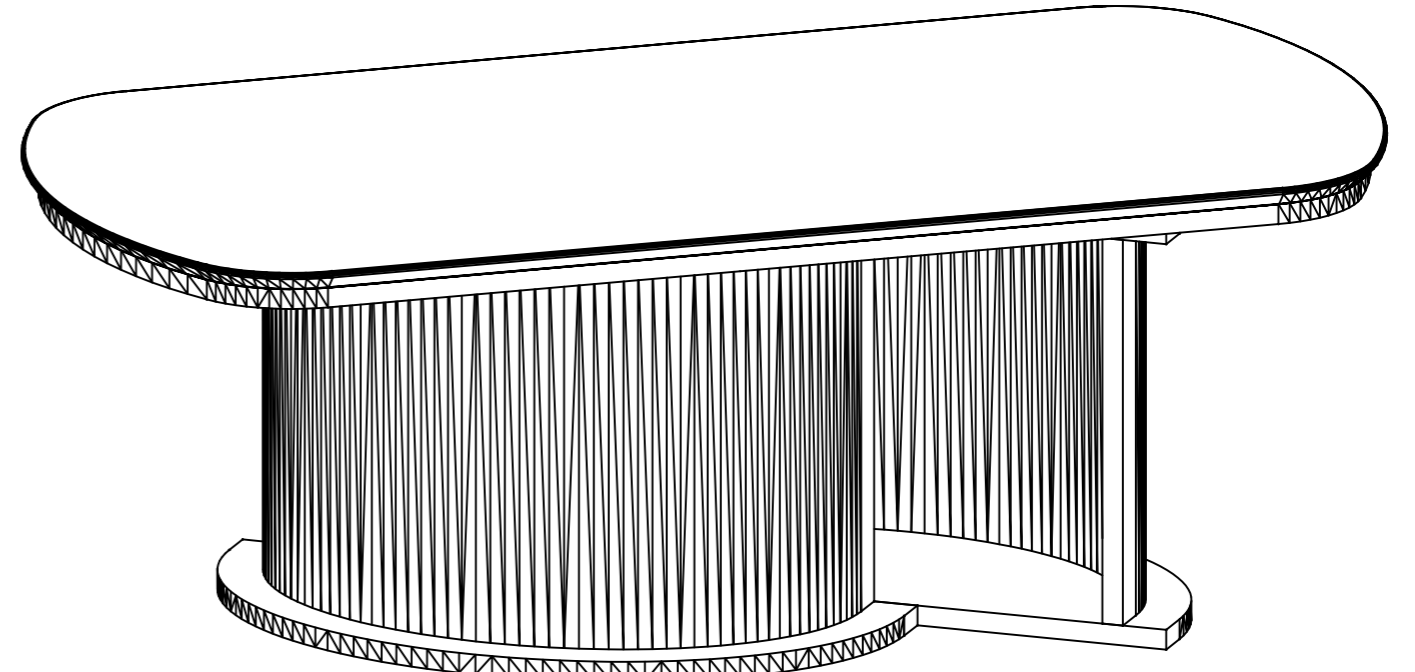

1

AYAK AŞAĞIDAKİ GÖRSELDE BELİRTİLDİĞİ GİBİ KAFALARDAN 23 CM BIRAKILIP İÇ BOŞLUK KISMINDAN YUKARIDAKİ GÖRSELDE BİRBİRNE ALTAN METAL SIKILACAKTIR.

2

3

NOT : LÜTFEN ÜRÜNÜN KURULUMUNU YAPARKEN MONTAJ SIRASINA GÖRE YAPINIZ