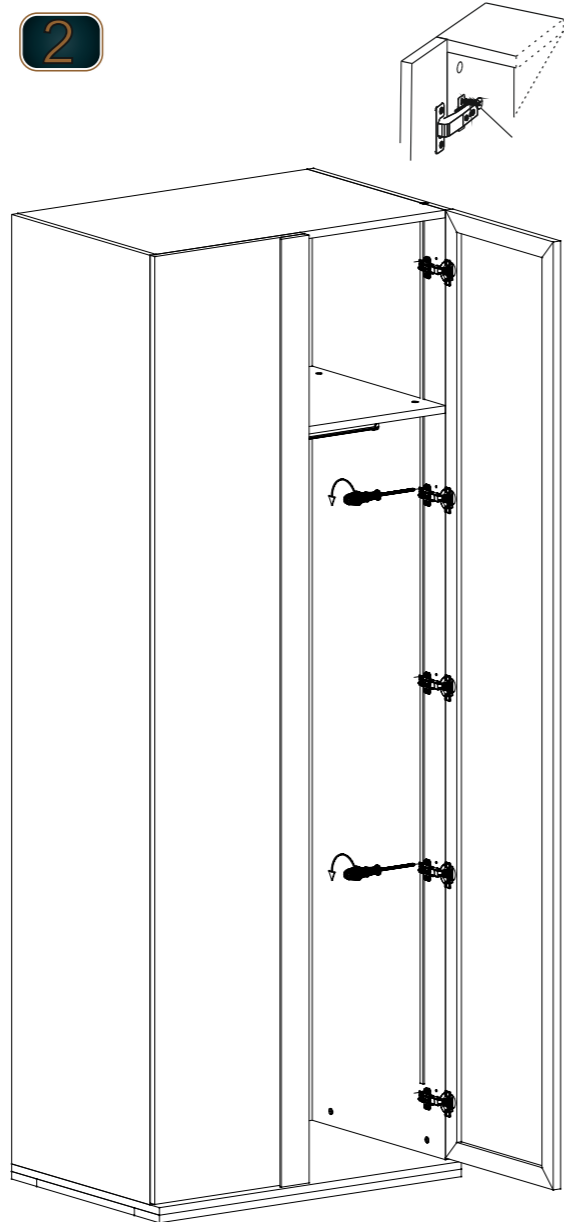

1

2

3

BİR KAPAĞA 3 ADET FRENİZ DÜZ MENTEŞE 2 ADET FRENLİ DÜZ MENTEŞE SIKILACAKTIR.

FRENİZ

FRENLİ

4

NOT : LÜTFEN ÜRÜNÜN KURULUMUNU YAPARKEN MONTAJ SIRASINA GÖRE YAPINIZ

Adet Quantity	Parça No Fitting Number
	<b>BY</b>
	<b>BZ</b>
	<b>CE</b>
	<b>BX</b>
	<b>AC</b>
	<b>FC</b>
	<b>EL</b>

**Parça Resimleri  
Fitting Parts**

Kod / Code

minifix mil	minifix kilit	kavelya	kabin vidası	3,5*25 başlıklı vida	4*16 vida	teleskobik ray

BİR KAPAĞA 3 ADET FRENSİZ  
DÜZ MENTEŞE 2 ADET FRENLİ  
DÜZ MENTEŞE SIKILACAKTIR.

Adet Quantity	Parça No Fitting Number
	<b>BY</b>
	<b>BZ</b>
	<b>CE</b>
	<b>BX</b>
	<b>AC</b>
	<b>FC</b>
<b>Parça Resimleri Fitting Parts</b>	
Kod / Code	

minifix mil	minifix kilit	kavelya	kabin vidası	3,5*25 başlıklı vida	4*16 vida

NOT : LÜTFEN ÜRÜNÜN KURULUMUNU YAPARKEN MONTAJ SIRASINA GÖRE YAPINIZ

Yedek parçaya ihtiyaç duyduğunuz takdirde, lütfen kurma talimatında gösterilmiş olan "model numarası" ve "parça numarası" belirtiniz  
In case need a sparepart, please indicate "modelnumber" and "piecenummer" shown in the instructions