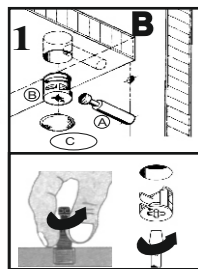

1

2

3

BİR KAPAĞA 3 ADET FRENİZ DÜZ MENTEŞE 2 ADET FRENLİ DÜZ MENTEŞE SIKILACAKTIR.

FRENİZ

FRENLİ

4

NOT : LÜTFEN ÜRÜNÜN KURULUMUNU YAPARKEN MONTAJ SIRASINA GÖRE YAPINIZ

Adet Quantity	Parça No Fitting Number
	<b>BY</b>
	<b>BZ</b>
	<b>CE</b>
	<b>BX</b>
	<b>AC</b>
	<b>FC</b>
	<b>EL</b>

**Parça Resimleri  
Fitting Parts**

Kod / Code

minifix mil	minifix kilit	kavelya	kabin vidası	3,5*25 başlıklı vida	4*16 vida	teleskobik ray

BİR KAPAĞA 3 ADET FRENSİZ  
DÜZ MENTEŞE 2 ADET FRENLİ  
DÜZ MENTEŞE SIKILACAKTIR.

Adet Quantity	Parça No Fitting Number
	<b>BY</b>
	<b>BZ</b>
	<b>CE</b>
	<b>BX</b>
	<b>AC</b>
	<b>FC</b>
<b>Parça Resimleri Fitting Parts</b>	
Kod / Code	

LÜTFEN VİDA BOYUNU ÖLÇÜN

1

2

3

BİR KAPAĞA 2 ADET FRENŞİZ 45  
DERECE MENTEŞE 2 ADET FRENLİ 45  
DERECE MENTEŞE SIKILACAKTIR.

4

NOT : LÜTFEN ÜRÜNÜN KURULUMUNU YAPARKEN MONTAJ SIRASINA GÖRE YAPINIZ

Quantity	Fitting Number
<b>Parça Resimleri Fitting Parts</b>	
Kod / Code	