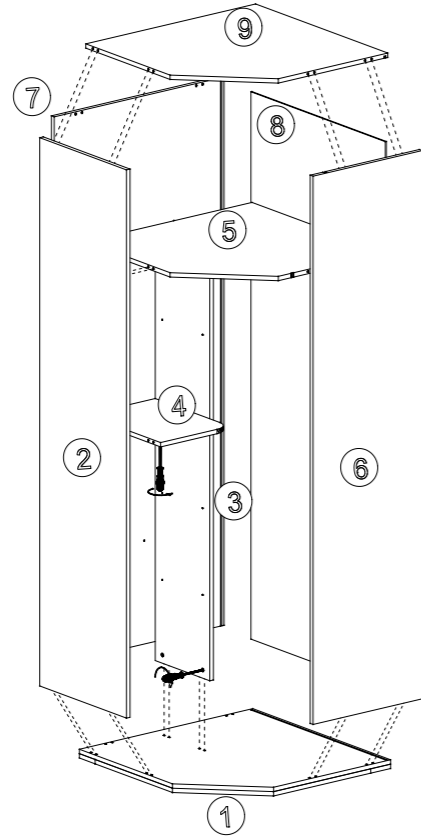

minifix mil	minifix kilit	kavelya	kabin vidası	3,5*25 başlıklı vida	4*16 vida

NOT : LÜTFEN ÜRÜNÜN KURULUMUNU YAPARKEN MONTAJ SIRASINA GÖRE YAPINIZ

Yedek parçaya ihtiyaç duyduğunuz takdirde, lütfen kurma talimatında gösterilmiş olan "model numarası" ve "parça numarası" belirtiniz  
In case need a sparepart, please indicate "modelnumber" and "piecenummer" shown in the instructions

LÜTFEN VİDA BOYUNU ÖLÇÜN

1

2

3

BİR KAPAĞA 2 ADET FRENŞİZ 45  
DERECE MENTEŞE 2 ADET FRENLİ 45  
DERECE MENTEŞE SIKILACAKTIR.

4

NOT : LÜTFEN ÜRÜNÜN KURULUMUNU YAPARKEN MONTAJ SIRASINA GÖRE YAPINIZ

Quantity	Fitting Number
<b>Parça Resimleri Fitting Parts</b>	
Kod / Code	