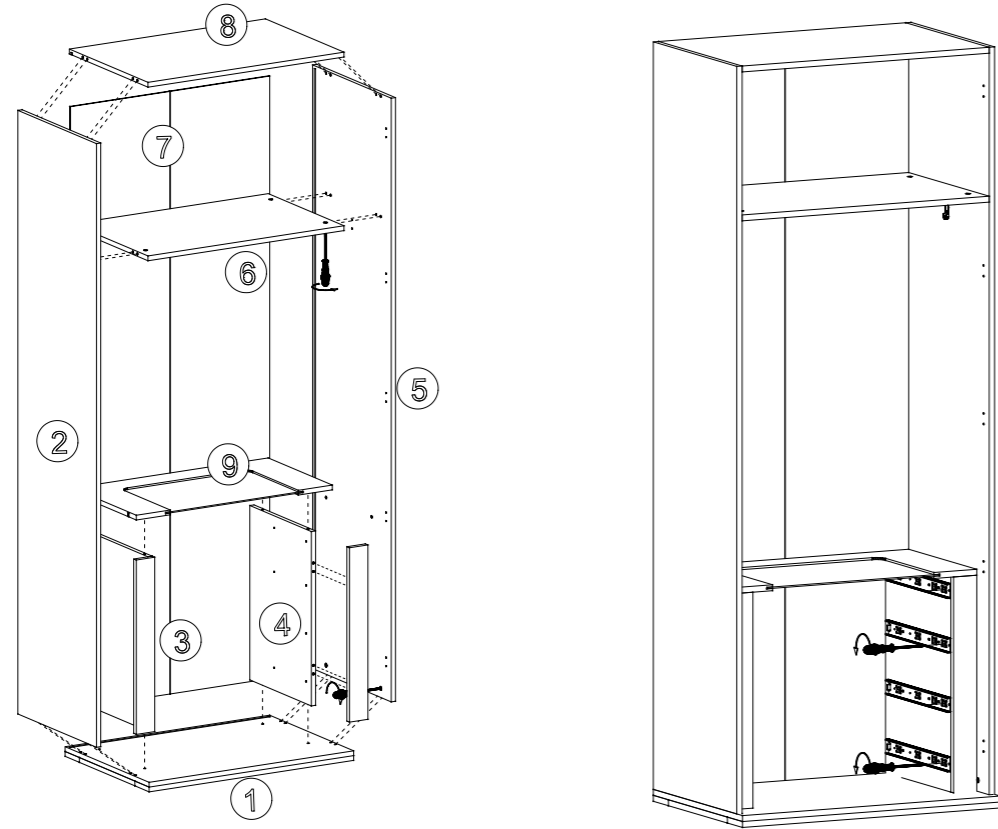

1

2

3

BİR KAPAĞA 3 ADET FRENİZ DÜZ MENTEŞE 2 ADET FRENLİ DÜZ MENTEŞE SIKILACAKTIR.

FRENİZ

FRENLİ

4

NOT : LÜTFEN ÜRÜNÜN KURULUMUNU YAPARKEN MONTAJ SIRASINA GÖRE YAPINIZ

Adet Quantity	Parça No Fitting Number
	<b>BY</b>
	<b>BZ</b>
	<b>CE</b>
	<b>BX</b>
	<b>AC</b>
	<b>FC</b>
	<b>EL</b>

**Parça Resimleri  
Fitting Parts**

Kod / Code

minifix mil	minifix kilit	kavelya	kabin vidası	3,5*25 başlıklı vida	4*16 vida	teleskobik ray

BİR KAPAĞA 3 ADET FRENSİZ  
DÜZ MENTEŞE 2 ADET FRENLİ  
DÜZ MENTEŞE SIKILACAKTIR.

Adet Quantity	Parça No Fitting Number
	<b>BY</b>
	<b>BZ</b>
	<b>CE</b>
	<b>BX</b>
	<b>AC</b>
	<b>FC</b>
<b>Parça Resimleri Fitting Parts</b>	
Kod / Code	