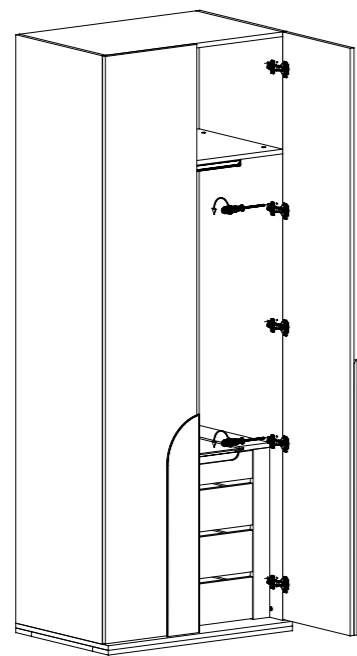

1

2

3

BİR KAPAĞA 3 ADET FRENİZ DÜZ MENTEŞE 2 ADET FRENLİ DÜZ MENTEŞE SIKILACAKTIR.

FRENİZ

FRENLİ

4

NOT : LÜTFEN ÜRÜNÜN KURULUMUNU YAPARKEN MONTAJ SIRASINA GÖRE YAPINIZ

Adet Quantity	Parça No Fitting Number
	<b>BY</b>
	<b>BZ</b>
	<b>CE</b>
	<b>BX</b>
	<b>AC</b>
	<b>FC</b>
	<b>EL</b>

**Parça Resimleri  
Fitting Parts**

Kod / Code

minifix mil	minifix kilit	kavelya	kabin vidası	3,5*25 başlıklı vida	4*16 vida	teleskobik ray

BİR KAPAĞA 3 ADET FRENSİZ  
DÜZ MENTEŞE 2 ADET FRENLİ  
DÜZ MENTEŞE SIKILACAKTIR.

Adet Quantity	Parça No Fitting Number
	<b>BY</b>
	<b>BZ</b>
	<b>CE</b>
	<b>BX</b>
	<b>AC</b>
	<b>FC</b>
<b>Parça Resimleri Fitting Parts</b>	
Kod / Code	

minifix mil	minifix kilit	kavelya	kabin vidası	3,5*25 başlıklı vida	4*16 vida

NOT : LÜTFEN ÜRÜNÜN KURULUMUNU YAPARKEN MONTAJ SIRASINA GÖRE YAPINIZ

Yedek parçaya ihtiyaç duyduğunuz takdirde, lütfen kurma talimatında gösterilmiş olan "model numarası" ve "parça numarası" belirtiniz  
In case need a sparepart, please indicate "modelnumber" and "piecenummer" shown in the instructions