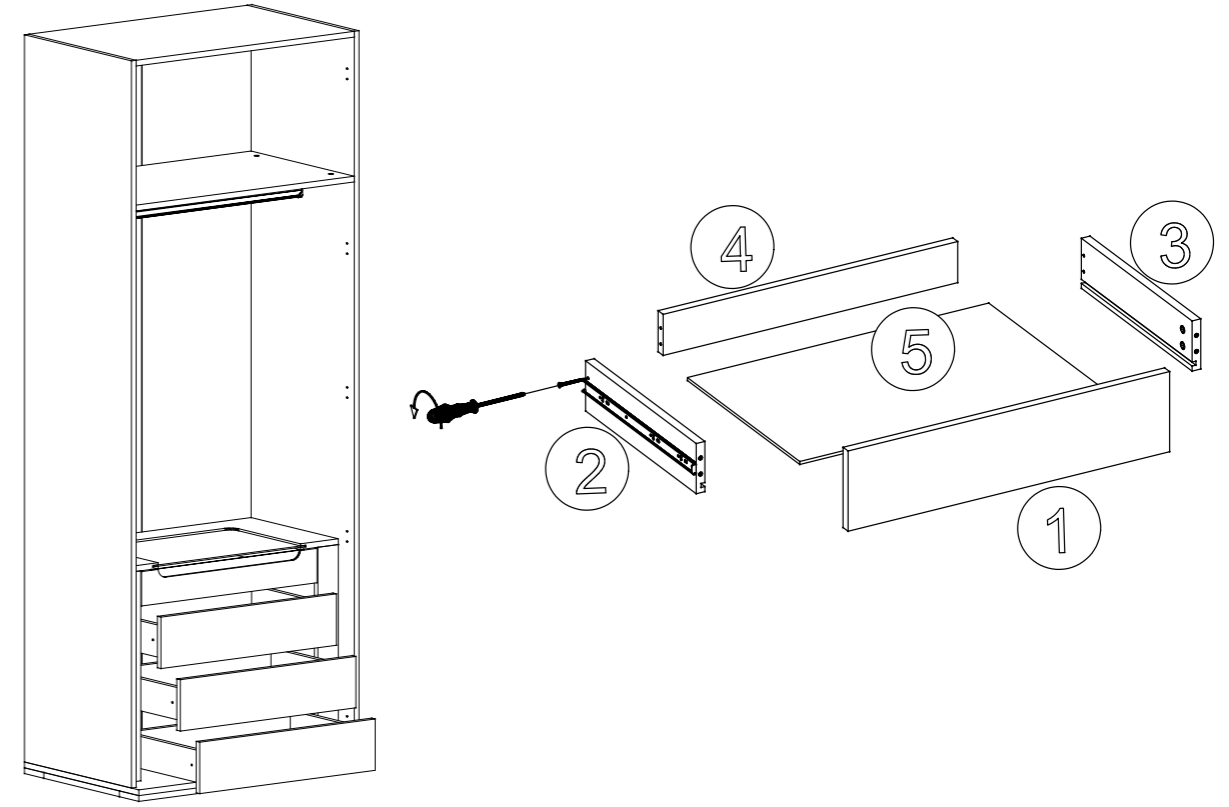

1

2

3

BİR KAPAĞA 3 ADET FRENİZ DÜZ MENTEŞE 2 ADET FRENLİ DÜZ MENTEŞE SIKILACAKTIR.

FRENİZ

FRENLİ

4

NOT : LÜTFEN ÜRÜNÜN KURULUMUNU YAPARKEN MONTAJ SIRASINA GÖRE YAPINIZ

Adet Quantity	Parça No Fitting Number
	<b>BY</b>
	<b>BZ</b>
	<b>CE</b>
	<b>BX</b>
	<b>AC</b>
	<b>FC</b>
	<b>EL</b>

**Parça Resimleri  
Fitting Parts**

Kod / Code

minifix mil	minifix kilit	kavelya	kabin vidası	3,5*25 başlıklı vida	4*16 vida	teleskobik ray

BİR KAPAĞA 3 ADET FRENSİZ  
DÜZ MENTEŞE 2 ADET FRENLİ  
DÜZ MENTEŞE SIKILACAKTIR.

Adet Quantity	Parça No Fitting Number
	<b>BY</b>
	<b>BZ</b>
	<b>CE</b>
	<b>BX</b>
	<b>AC</b>
	<b>FC</b>
<b>Parça Resimleri Fitting Parts</b>	
Kod / Code	