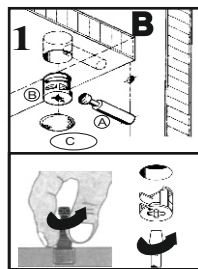

LÜTFEN VİDA BOYUNU ÖLÇÜN

1

2

3

BİR KAPAĞA 2 ADET FRENŞİZ 45  
DERECE MENTEŞE 2 ADET FRENLİ 45  
DERECE MENTEŞE SIKILACAKTIR.

4

NOT : LÜTFEN ÜRÜNÜN KURULUMUNU YAPARKEN MONTAJ SIRASINA GÖRE YAPINIZ

Quantity	Fitting Number
<b>Parça Resimleri Fitting Parts</b>	
Kod / Code	