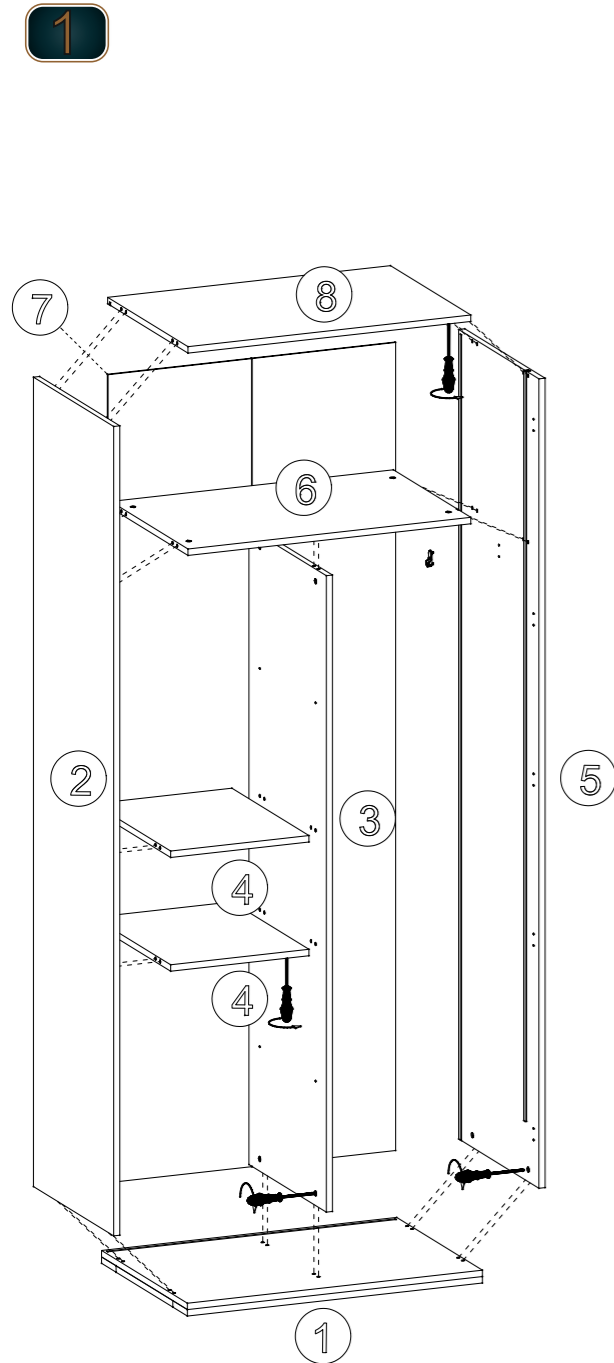

1

2

3

BİR KAPAĞA 3 ADET FRENİZ DÜZ MENTEŞE 2 ADET FRENLİ DÜZ MENTEŞE SIKILACAKTIR.

FRENİZ

FRENLİ

4

NOT : LÜTFEN ÜRÜNÜN KURULUMUNU YAPARKEN MONTAJ SIRASINA GÖRE YAPINIZ

Adet Quantity	Parça No Fitting Number
	<b>BY</b>
	<b>BZ</b>
	<b>CE</b>
	<b>BX</b>
	<b>AC</b>
	<b>FC</b>
	<b>EL</b>

**Parça Resimleri  
Fitting Parts**

Kod / Code

minifix mil	minifix kilit	kavelya	kabin vidası	3,5*25 başlıklı vida	4*16 vida	teleskobik ray

BİR KAPAĞA 3 ADET FRENSİZ  
DÜZ MENTEŞE 2 ADET FRENLİ  
DÜZ MENTEŞE SIKILACAKTIR.

Adet Quantity	Parça No Fitting Number
	<b>BY</b>
	<b>BZ</b>
	<b>CE</b>
	<b>BX</b>
	<b>AC</b>
	<b>FC</b>
<b>Parça Resimleri Fitting Parts</b>	
Kod / Code	

minifix mil	minifix kilit	kavelya	kabin vidası	3,5*25 başlıklı vida	4*16 vida

NOT : LÜTFEN ÜRÜNÜN KURULUMUNU YAPARKEN MONTAJ SIRASINA GÖRE YAPINIZ

Yedek parçaya ihtiyaç duyduğunuz takdirde, lütfen kurma talimatında gösterilmiş olan "model numarası" ve "parça numarası" belirtiniz  
In case need a sparepart, please indicate "modelnumber" and "piecenummer" shown in the instructions