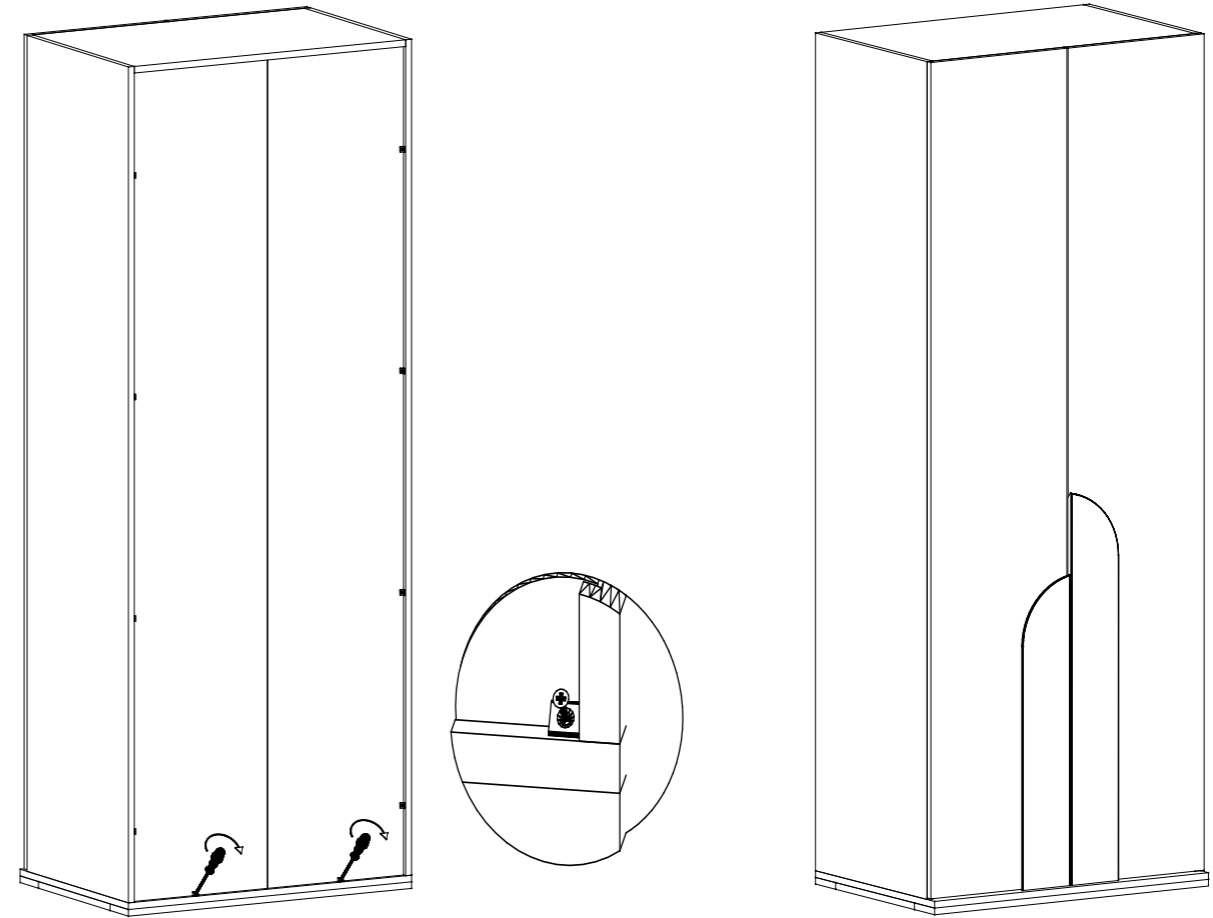

1

2

3

BİR KAPAĞA 3 ADET FRENİZ DÜZ MENTEŞE 2 ADET FRENLİ DÜZ MENTEŞE SIKILACAKTIR.

FRENİZ

FRENLİ

4

NOT : LÜTFEN ÜRÜNÜN KURULUMUNU YAPARKEN MONTAJ SIRASINA GÖRE YAPINIZ

Adet Quantity	Parça No Fitting Number
	<b>BY</b>
	<b>BZ</b>
	<b>CE</b>
	<b>BX</b>
	<b>AC</b>
	<b>FC</b>
	<b>EL</b>

**Parça Resimleri  
Fitting Parts**

Kod / Code

minifix mil	minifix kilit	kavelya	kabin vidası	3,5*25 başlıklı vida	4*16 vida	teleskobik ray

BİR KAPAĞA 3 ADET FRENSİZ  
DÜZ MENTEŞE 2 ADET FRENLİ  
DÜZ MENTEŞE SIKILACAKTIR.

Adet Quantity	Parça No Fitting Number
	<b>BY</b>
	<b>BZ</b>
	<b>CE</b>
	<b>BX</b>
	<b>AC</b>
	<b>FC</b>
<b>Parça Resimleri Fitting Parts</b>	
Kod / Code	