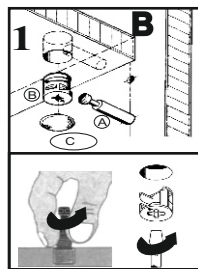

Adet Quantity	Parça No Fitting Number
	<b>BY</b>
	<b>BZ</b>
	<b>CE</b>
	<b>BX</b>
	<b>AC</b>
	<b>FC</b>
	<b>EL</b>

**Parça Resimleri  
Fitting Parts**

Kod / Code

minifix mil	minifix kilit	kavelya	kabin vidası	3,5*25 başlıklı vida	4*16 vida	teleskobik ray

BİR KAPAĞA 3 ADET FRENSİZ  
DÜZ MENTEŞE 2 ADET FRENLİ  
DÜZ MENTEŞE SIKILACAKTIR.

Adet Quantity	Parça No Fitting Number
	<b>BY</b>
	<b>BZ</b>
	<b>CE</b>
	<b>BX</b>
	<b>AC</b>
	<b>FC</b>
<b>Parça Resimleri Fitting Parts</b>	
Kod / Code	