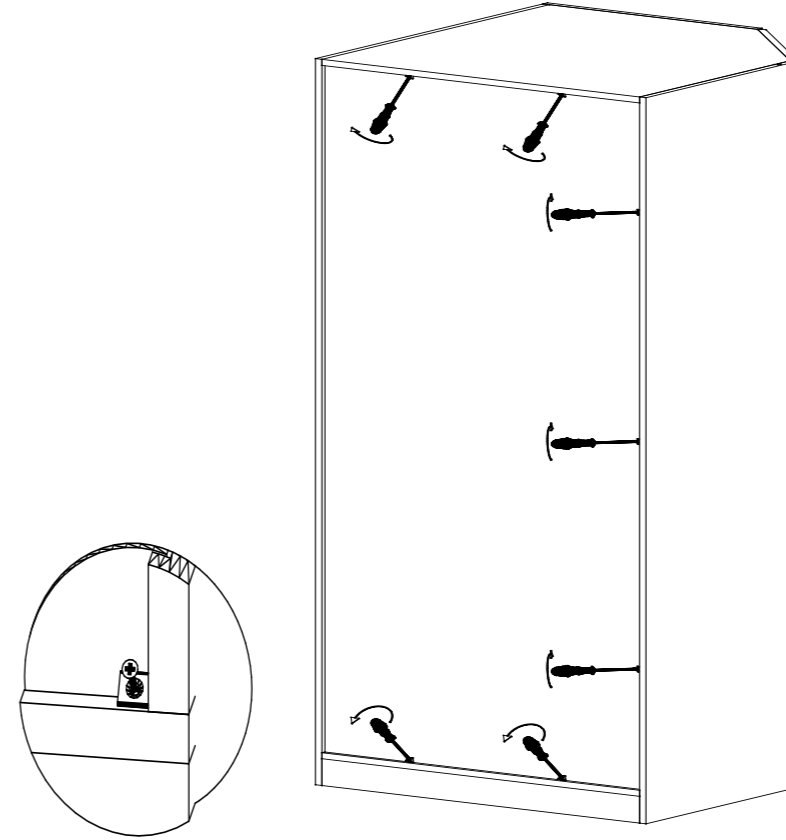

1

2

3

BİR KAPAĞA 2 ADET FRENŞİZ 45
DERECE MENTEŞE 2 ADET FRENLİ 45
DERECE MENTEŞE SIKILACAKTIR.

4

NOT : LÜTFEN ÜRÜNÜN KURULUMUNU YAPARKEN MONTAJ SIRASINA GÖRE YAPINIZ

Quantity	Fitting Number
Parça Resimleri Fitting Parts	
Kod / Code	

BY	BZ	CE	BX	AC	FC
minifix mil	minifix kilit	kavelya	kabin vidası	3,5*25 başlıklı vida	4*16 vida